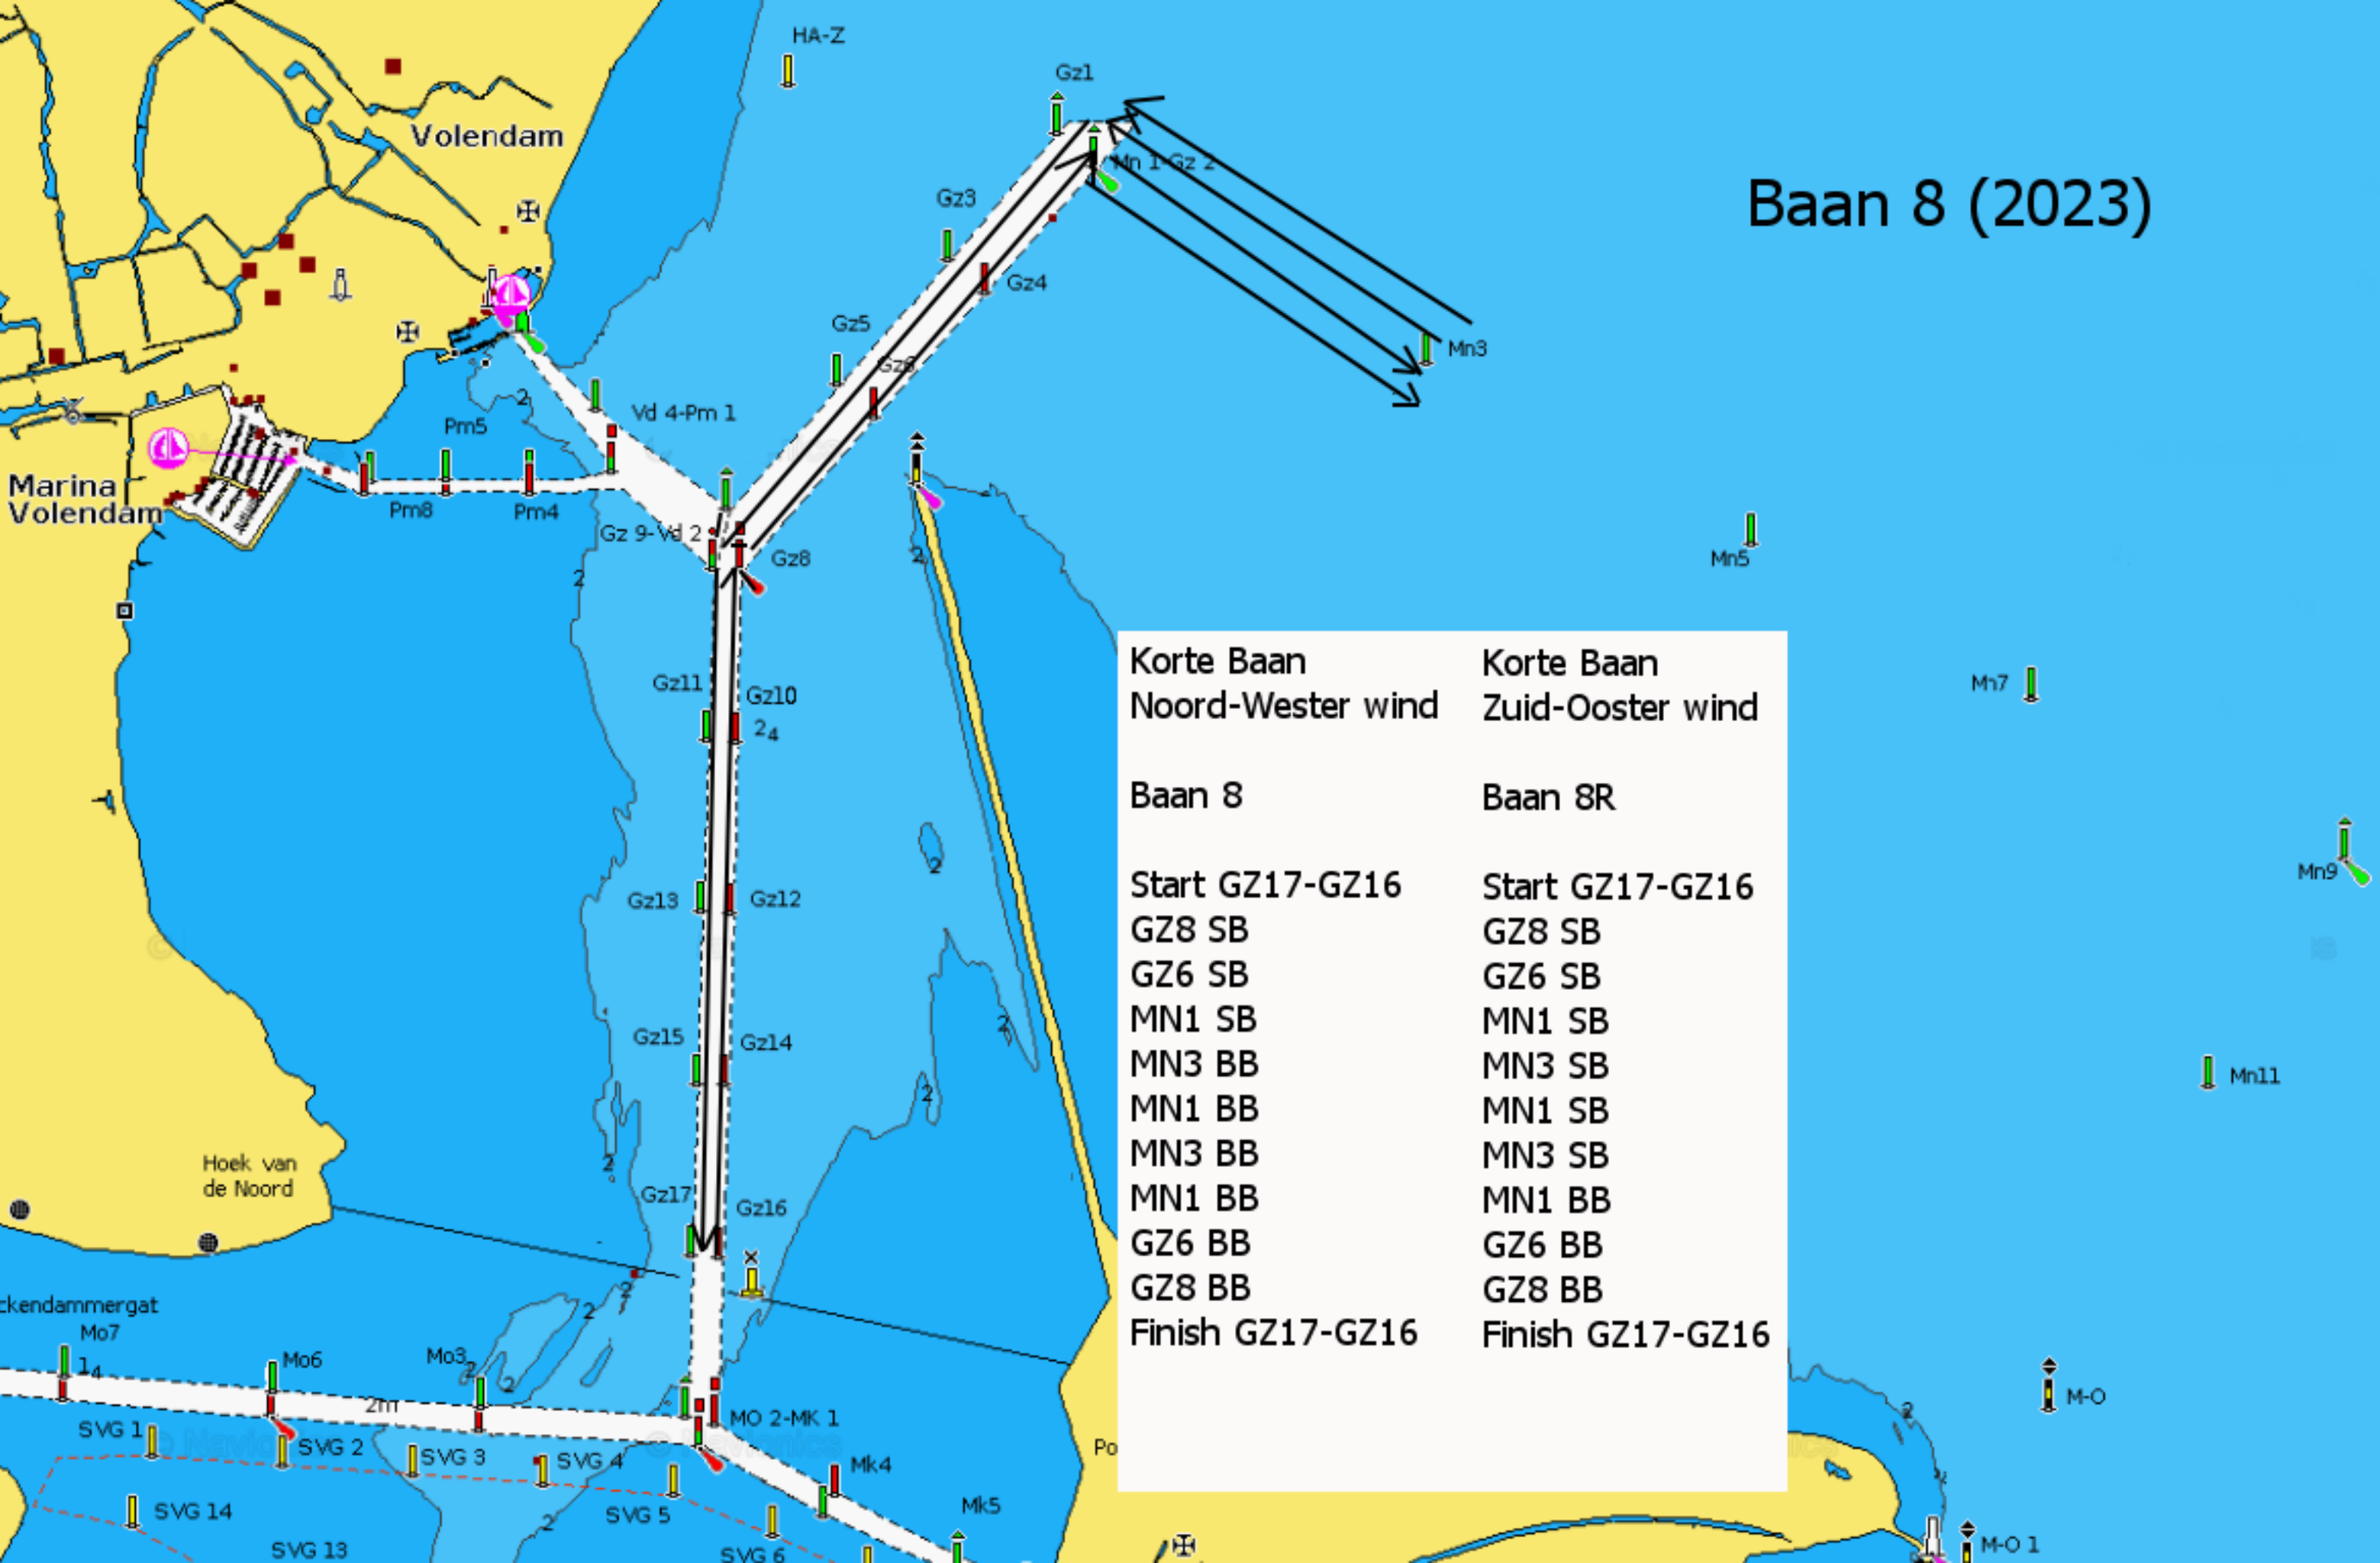

Baan 5 (2023)

Korte Baan Zuid-Wester wind	Korte Baan Noord-Ooster wind
Baan 5	Baan 5R
Start GZ17-GZ16	Start GZ17-GZ16
GZ8 SB	GZ8 SB
GZ6 SB	GZ6 SB
MN1 BB	MN1 SB
GZ8 BB	GZ8 SB
MN1 BB	MN1 SB
GZ8 BB	GZ8 BB
Finish GZ17-GZ16	Finish GZ17-GZ16

Baan 6 (2023)

Baan 7 (2023)

Korte Baan Noorder wind	Korte Baan Zuider wind
Baan 7	Baan 7R
Start GZ17-GZ16	Start GZ17-GZ16
GZ8 BB	GZ9 SB
GZ9 BB	GZ8 SB
GZ16 BB	GZ9 SB
GZ8 BB	GZ16 SB
GZ9 BB	GZ8 SB
Finish GZ17-GZ16	Finish GZ17-GZ16

Baan 8 (2023)

Korte Baan Noord-Wester wind	Korte Baan Zuid-Ooster wind
Baan 8	Baan 8R
Start GZ17-GZ16	Start GZ17-GZ16
GZ8 SB	GZ8 SB
GZ6 SB	GZ6 SB
MN1 SB	MN1 SB
MN3 BB	MN3 SB
MN1 BB	MN1 SB
MN3 BB	MN3 SB
MN1 BB	MN1 BB
GZ6 BB	GZ6 BB
GZ8 BB	GZ8 BB
Finish GZ17-GZ16	Finish GZ17-GZ16

Baan 9 (2023)

Korte Baan Noord-Ooster wind	Korte Baan Zuid-Wester wind
Baan 9	Baan 9R
Start GZ17-GZ16	Start GZ17-GZ16
GZ8 SB	GZ8 SB
GZ6 SB	GZ6 SB
MN1 BB	GZ1 SB
GZ1 BB	MN1 SB
GZ6 BB	GZ6 BB
GZ8 BB	GZ8 BB
Finish GZ17-GZ16	Finish GZ17-GZ16