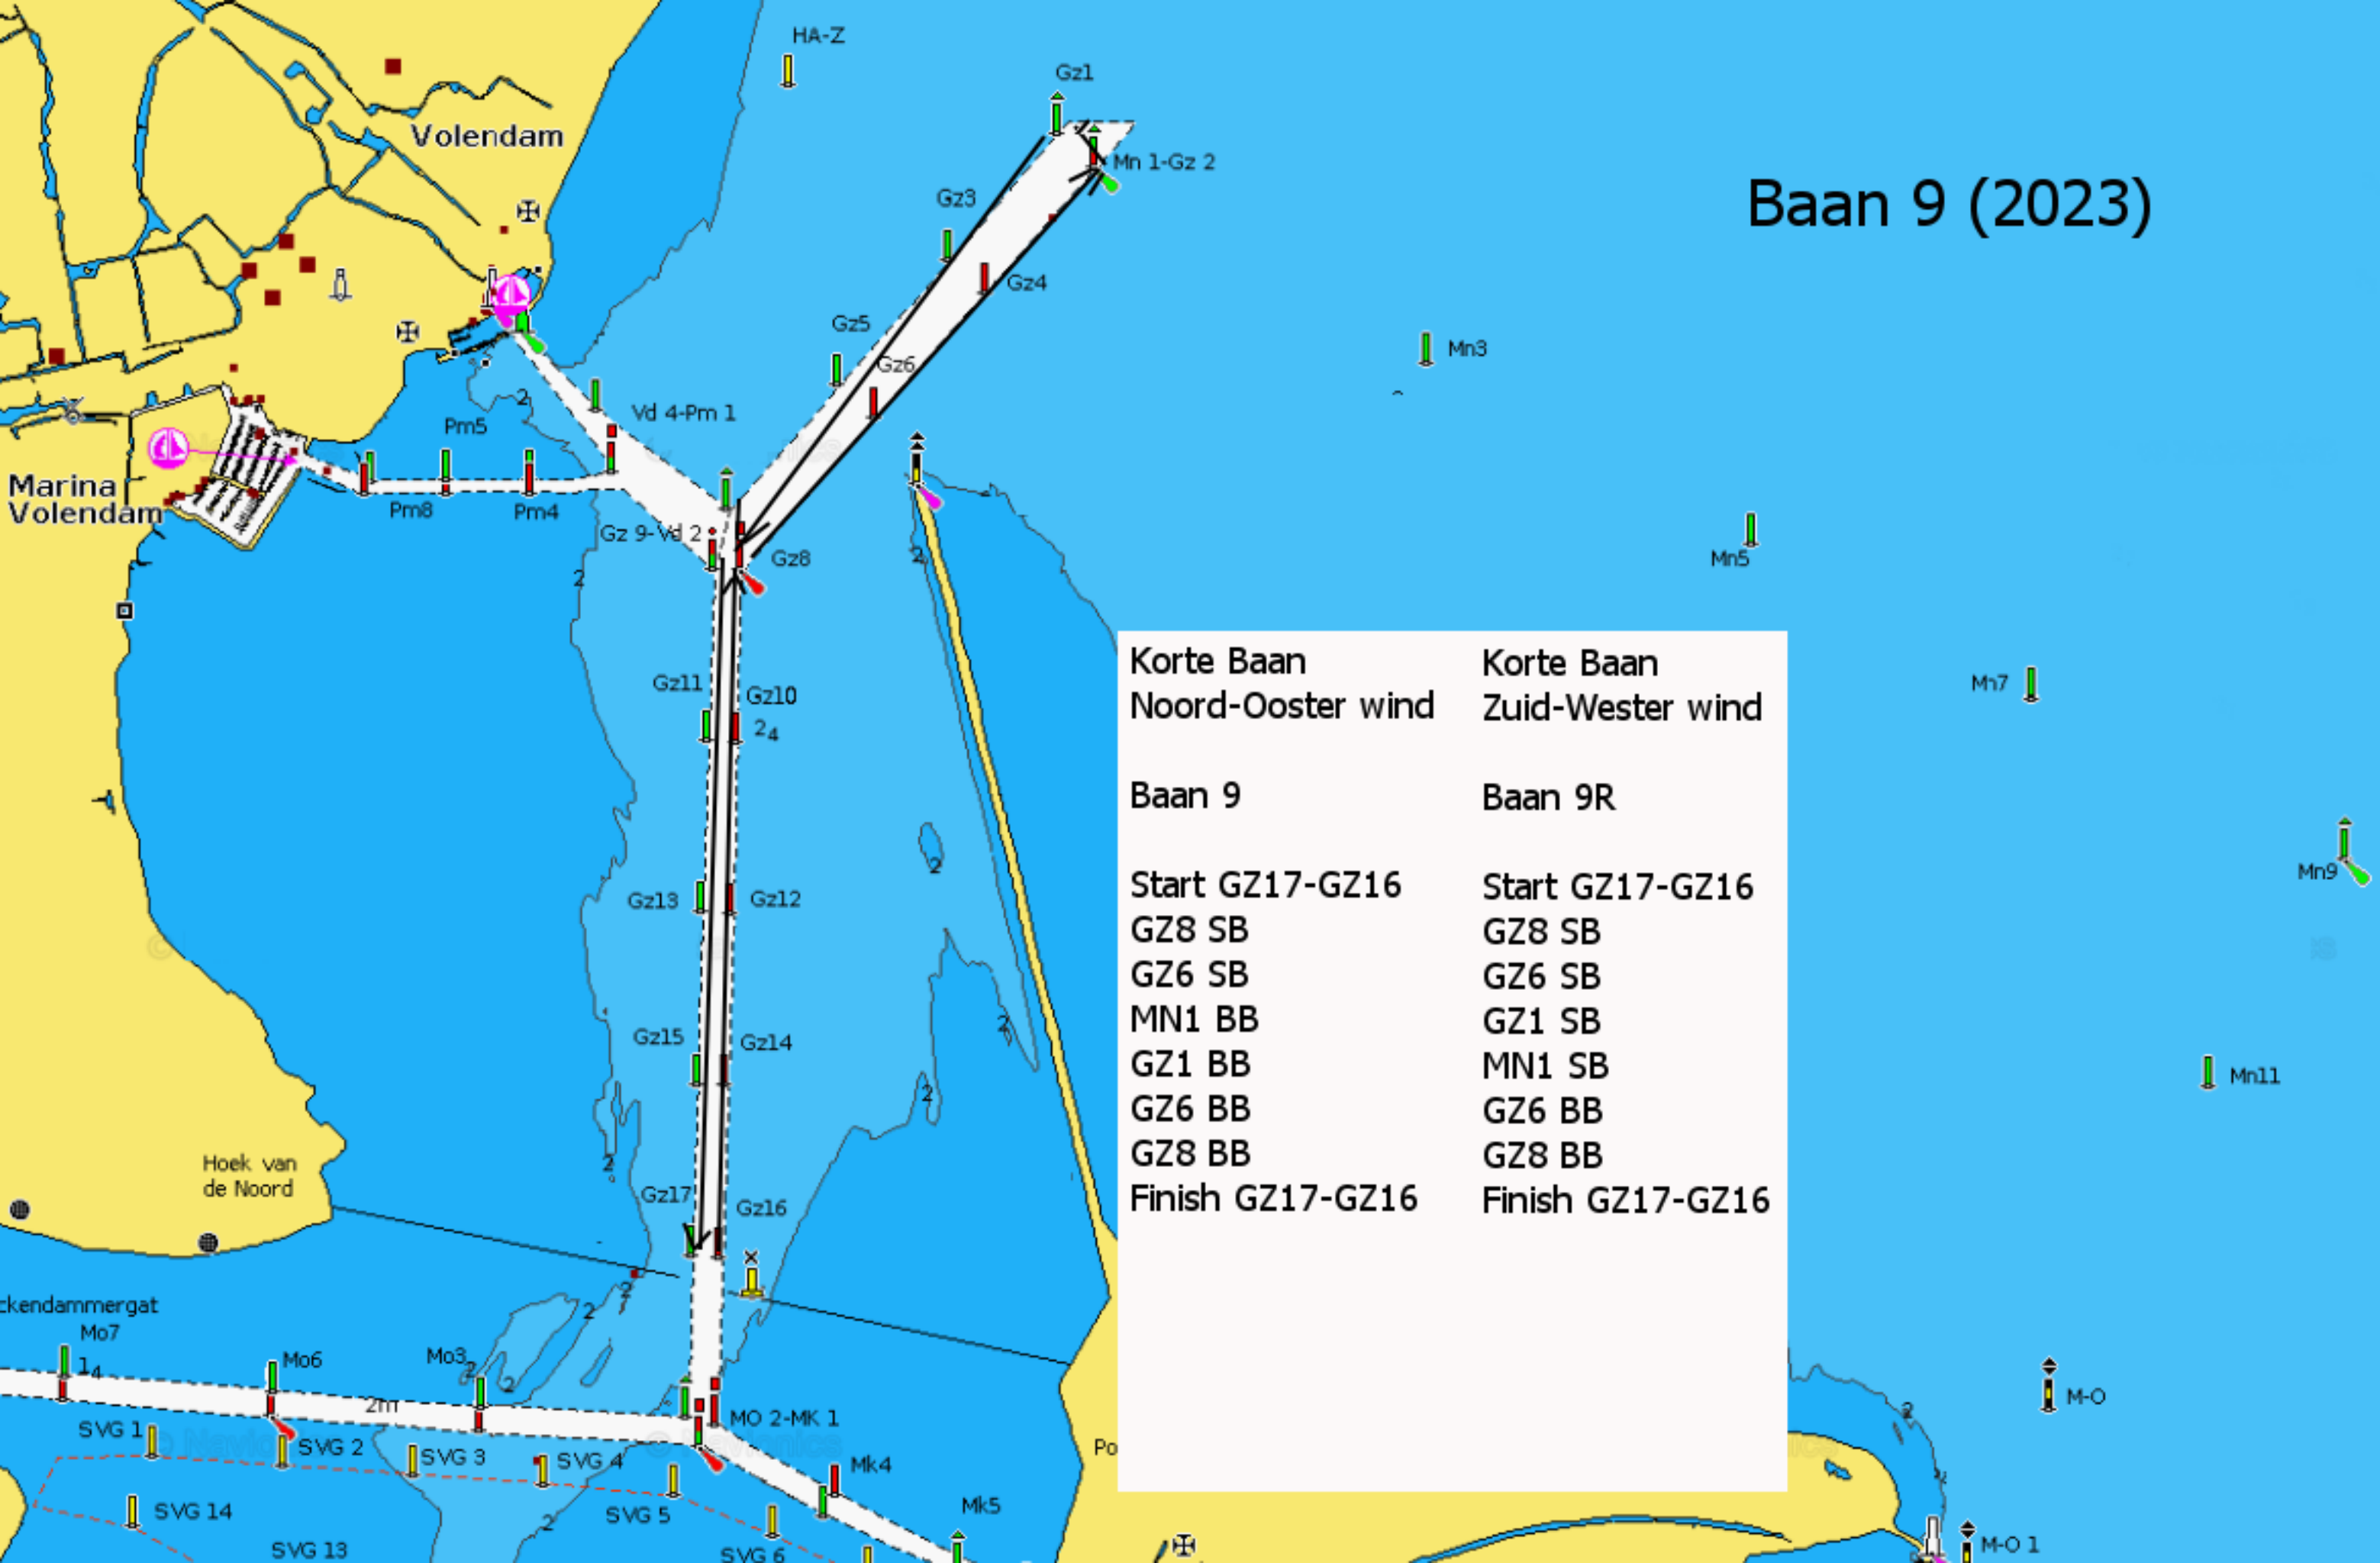

Baan 5 (2023)

Korte Baan Zuid-Wester wind	Korte Baan Noord-Ooster wind
Baan 5	Baan 5R
Start GZ17-GZ16	Start GZ17-GZ16
GZ8 SB	GZ8 SB
GZ6 SB	GZ6 SB
MN1 BB	MN1 SB
GZ8 BB	GZ8 SB
MN1 BB	MN1 SB
GZ8 BB	GZ8 BB
Finish GZ17-GZ16	Finish GZ17-GZ16

Baan 6 (2023)

Baan 7 (2023)

Korte Baan Noorder wind	Korte Baan Zuider wind
Baan 7	Baan 7R
Start GZ17-GZ16	Start GZ17-GZ16
GZ8 BB	GZ9 SB
GZ9 BB	GZ8 SB
GZ16 BB	GZ9 SB
GZ8 BB	GZ16 SB
GZ9 BB	GZ8 SB
Finish GZ17-GZ16	Finish GZ17-GZ16

Baan 8 (2023)

Korte Baan Noord-Wester wind	Korte Baan Zuid-Ooster wind
Baan 8	Baan 8R
Start GZ17-GZ16	Start GZ17-GZ16
GZ8 SB	GZ8 SB
GZ6 SB	GZ6 SB
MN1 SB	MN1 SB
MN3 BB	MN3 SB
MN1 BB	MN1 SB
MN3 BB	MN3 SB
MN1 BB	MN1 BB
GZ6 BB	GZ6 BB
GZ8 BB	GZ8 BB
Finish GZ17-GZ16	Finish GZ17-GZ16

Baan 9 (2023)

Korte Baan Noord-Ooster wind	Korte Baan Zuid-Wester wind
Baan 9	Baan 9R
Start GZ17-GZ16	Start GZ17-GZ16
GZ8 SB	GZ8 SB
GZ6 SB	GZ6 SB
MN1 BB	GZ1 SB
GZ1 BB	MN1 SB
GZ6 BB	GZ6 BB
GZ8 BB	GZ8 BB
Finish GZ17-GZ16	Finish GZ17-GZ16