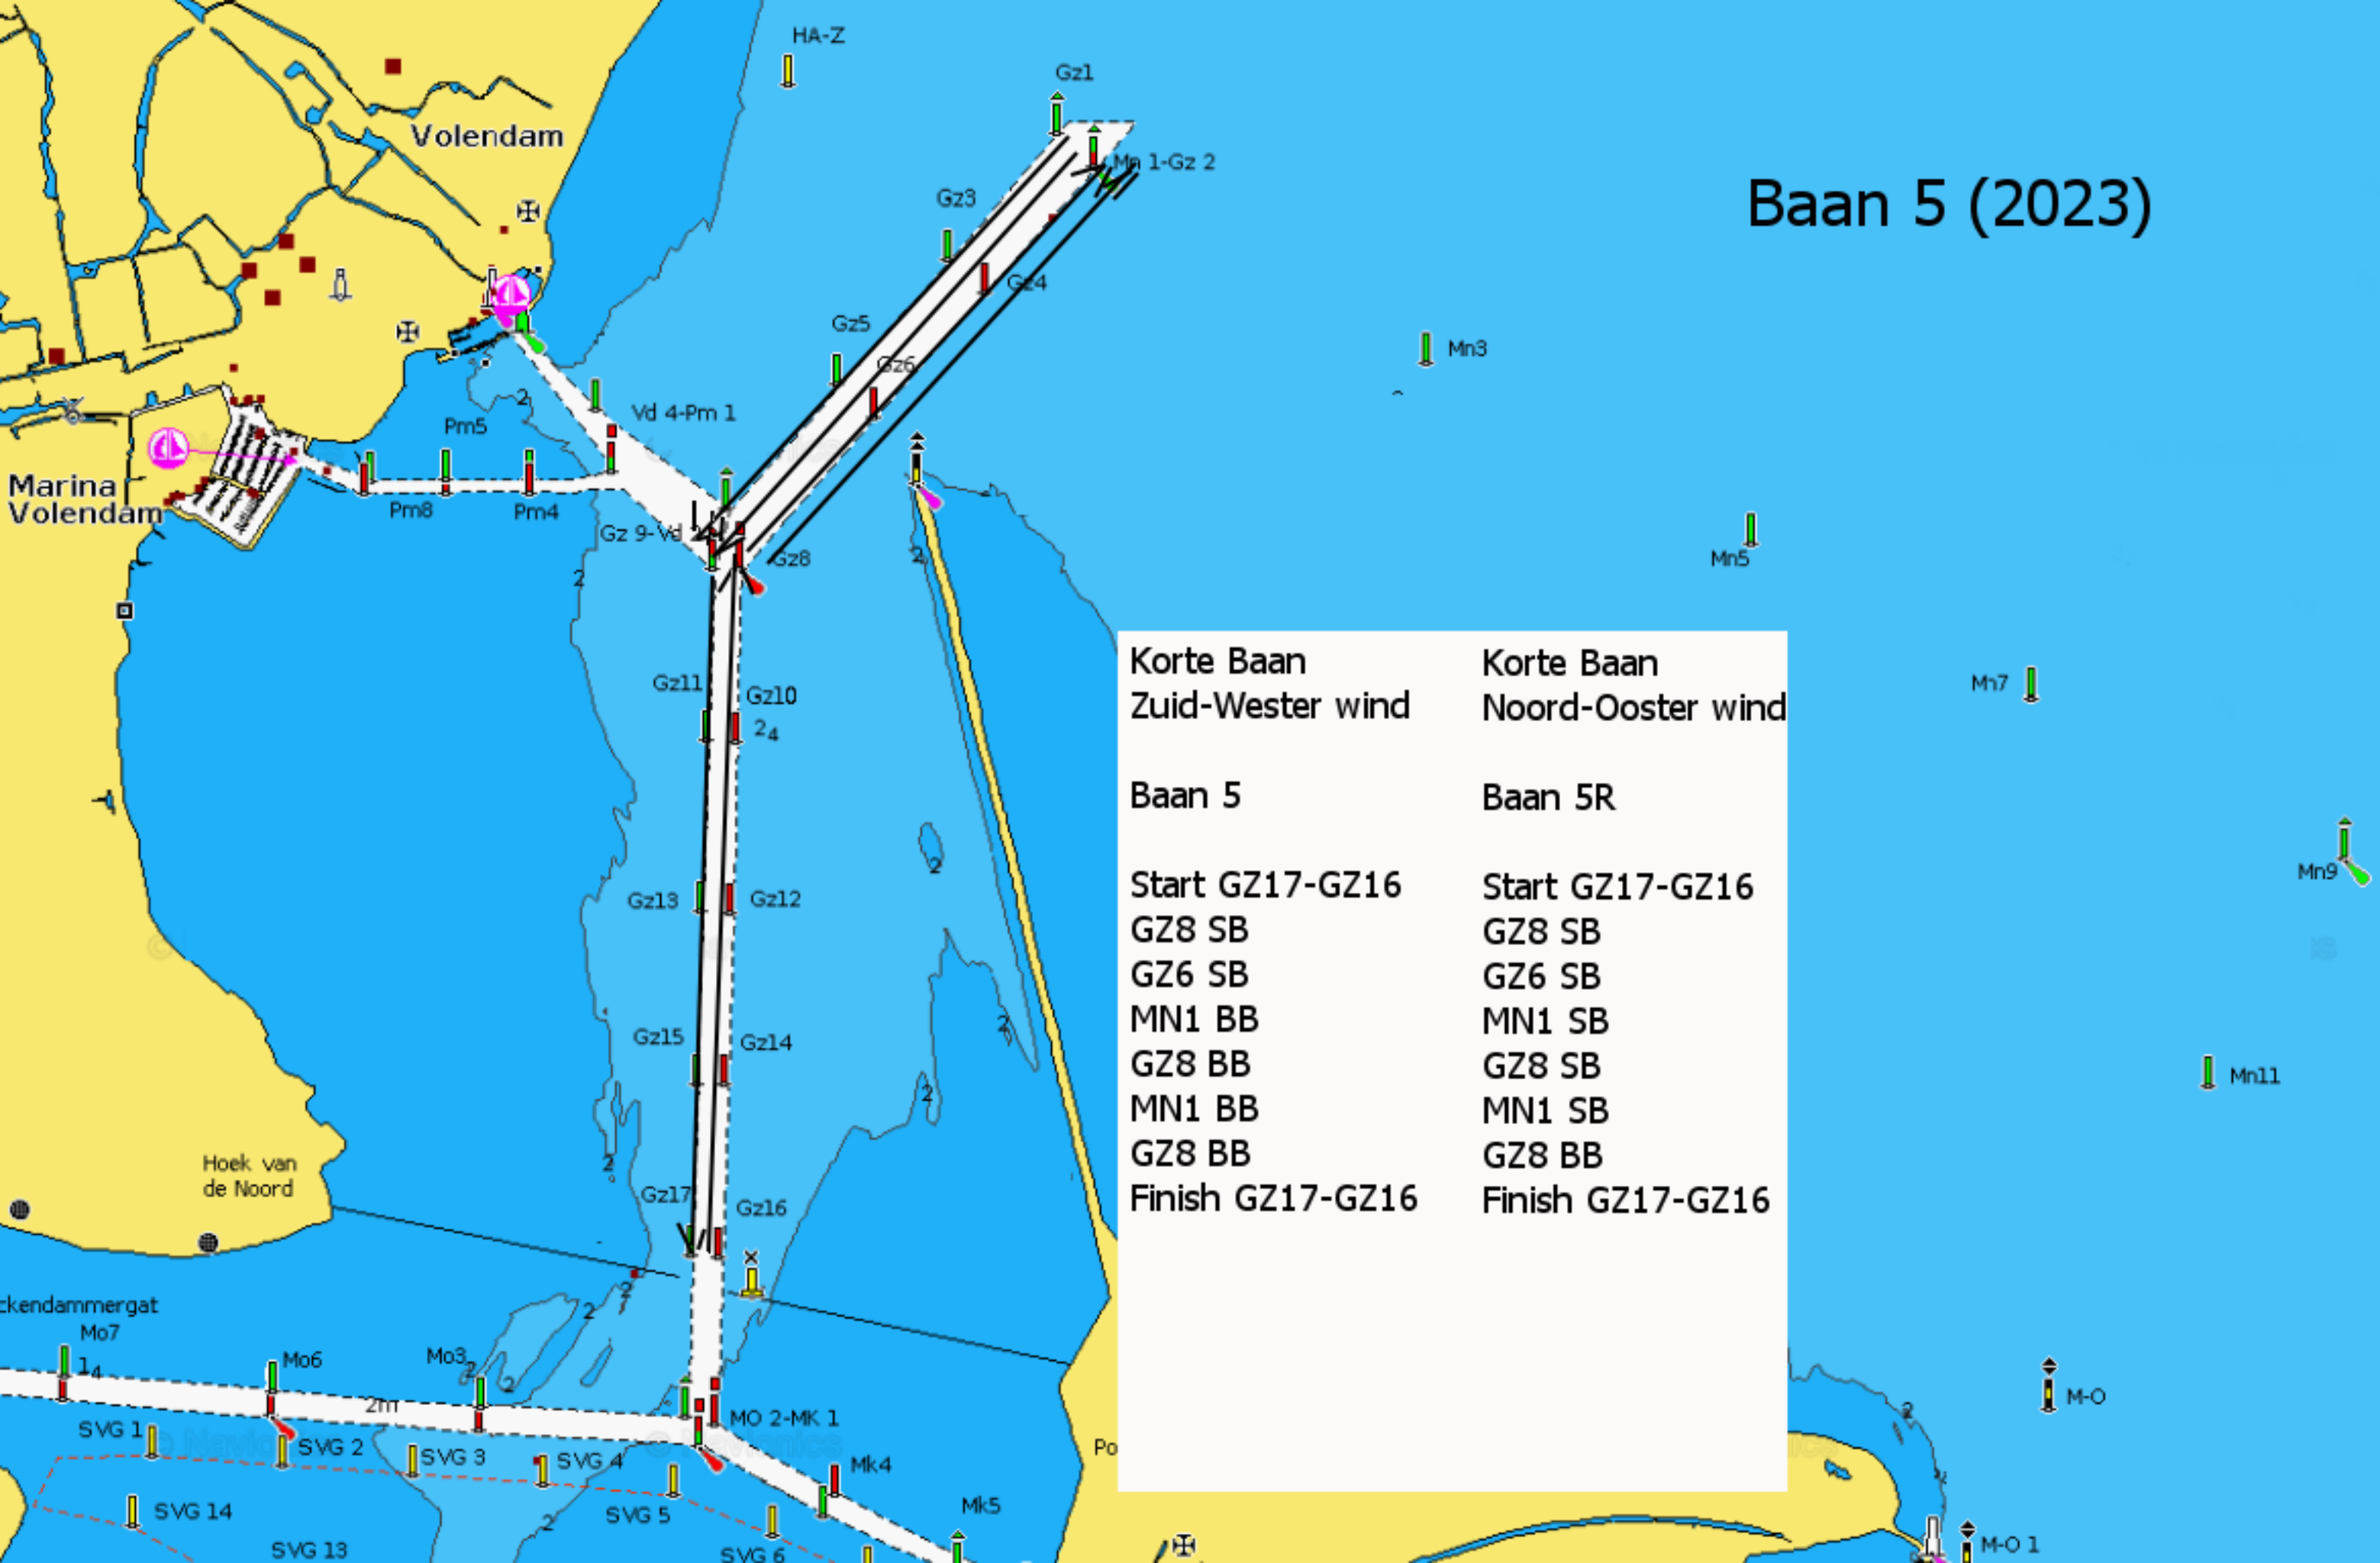

Baan 2 (2023)

Korte Baan Noord-Wester wind	Korte Baan Zuid-Ooster wind
Baan 2	Baan 2R
Start GZ17-GZ16	Start GZ17-GZ16
GZ8 SB	GZ8 SB
GZ6 SB	GZ4 SB
MN1 SB	MN5 BB
MN5 SB	MN1 BB
MN1 SB	MN5 BB
MN5 SB	MN1 BB
GZ4 BB	GZ6 BB
GZ8 BB	GZ8 BB
Finish GZ17-GZ16	Finish GZ17-GZ16

Baan 3 (2023)

Lange Baan Wester wind	Lange Baan Ooster wind
Baan 3	Baan 3R
Start GZ17-GZ16	Start GZ17-GZ16
GZ8 SB	GZ8 SB
GZ6 SB	GZ6 SB
MN1 SB	MN3 BB
MN3 SB	GZ5 BB
GZ5 SB	MN3 BB
GZ1 SB	MN1 BB
MN1 SB	GZ1 BB
MN3 SB	GZ5 BB
GZ5 SB	MN3 BB
MN3 SB	MN1 BB
GZ6 BB	GZ6 BB
GZ8 BB	GZ8 BB
Finish GZ17-GZ16	Finish GZ17-GZ16

Baan 4 (2023)

Korte Baan Wester wind	Korte Baan Ooster wind
Baan 4	Baan 4R
Start GZ17-GZ16	Start GZ17-GZ16
GZ8 SB	GZ8 SB
GZ6 SB	GZ6 SB
MN1 SB	MN3 BB
MN3 SB	MN1 BB
GZ6 BB	GZ6 BB
GZ8 BB	GZ8 BB
Finish GZ17-GZ16	Finish GZ17-GZ16

Baan 5 (2023)

Korte Baan Zuid-Wester wind	Korte Baan Noord-Ooster wind
Baan 5	Baan 5R
Start GZ17-GZ16	Start GZ17-GZ16
GZ8 SB	GZ8 SB
GZ6 SB	GZ6 SB
MN1 BB	MN1 SB
GZ8 BB	GZ8 SB
MN1 BB	MN1 SB
GZ8 BB	GZ8 BB
Finish GZ17-GZ16	Finish GZ17-GZ16