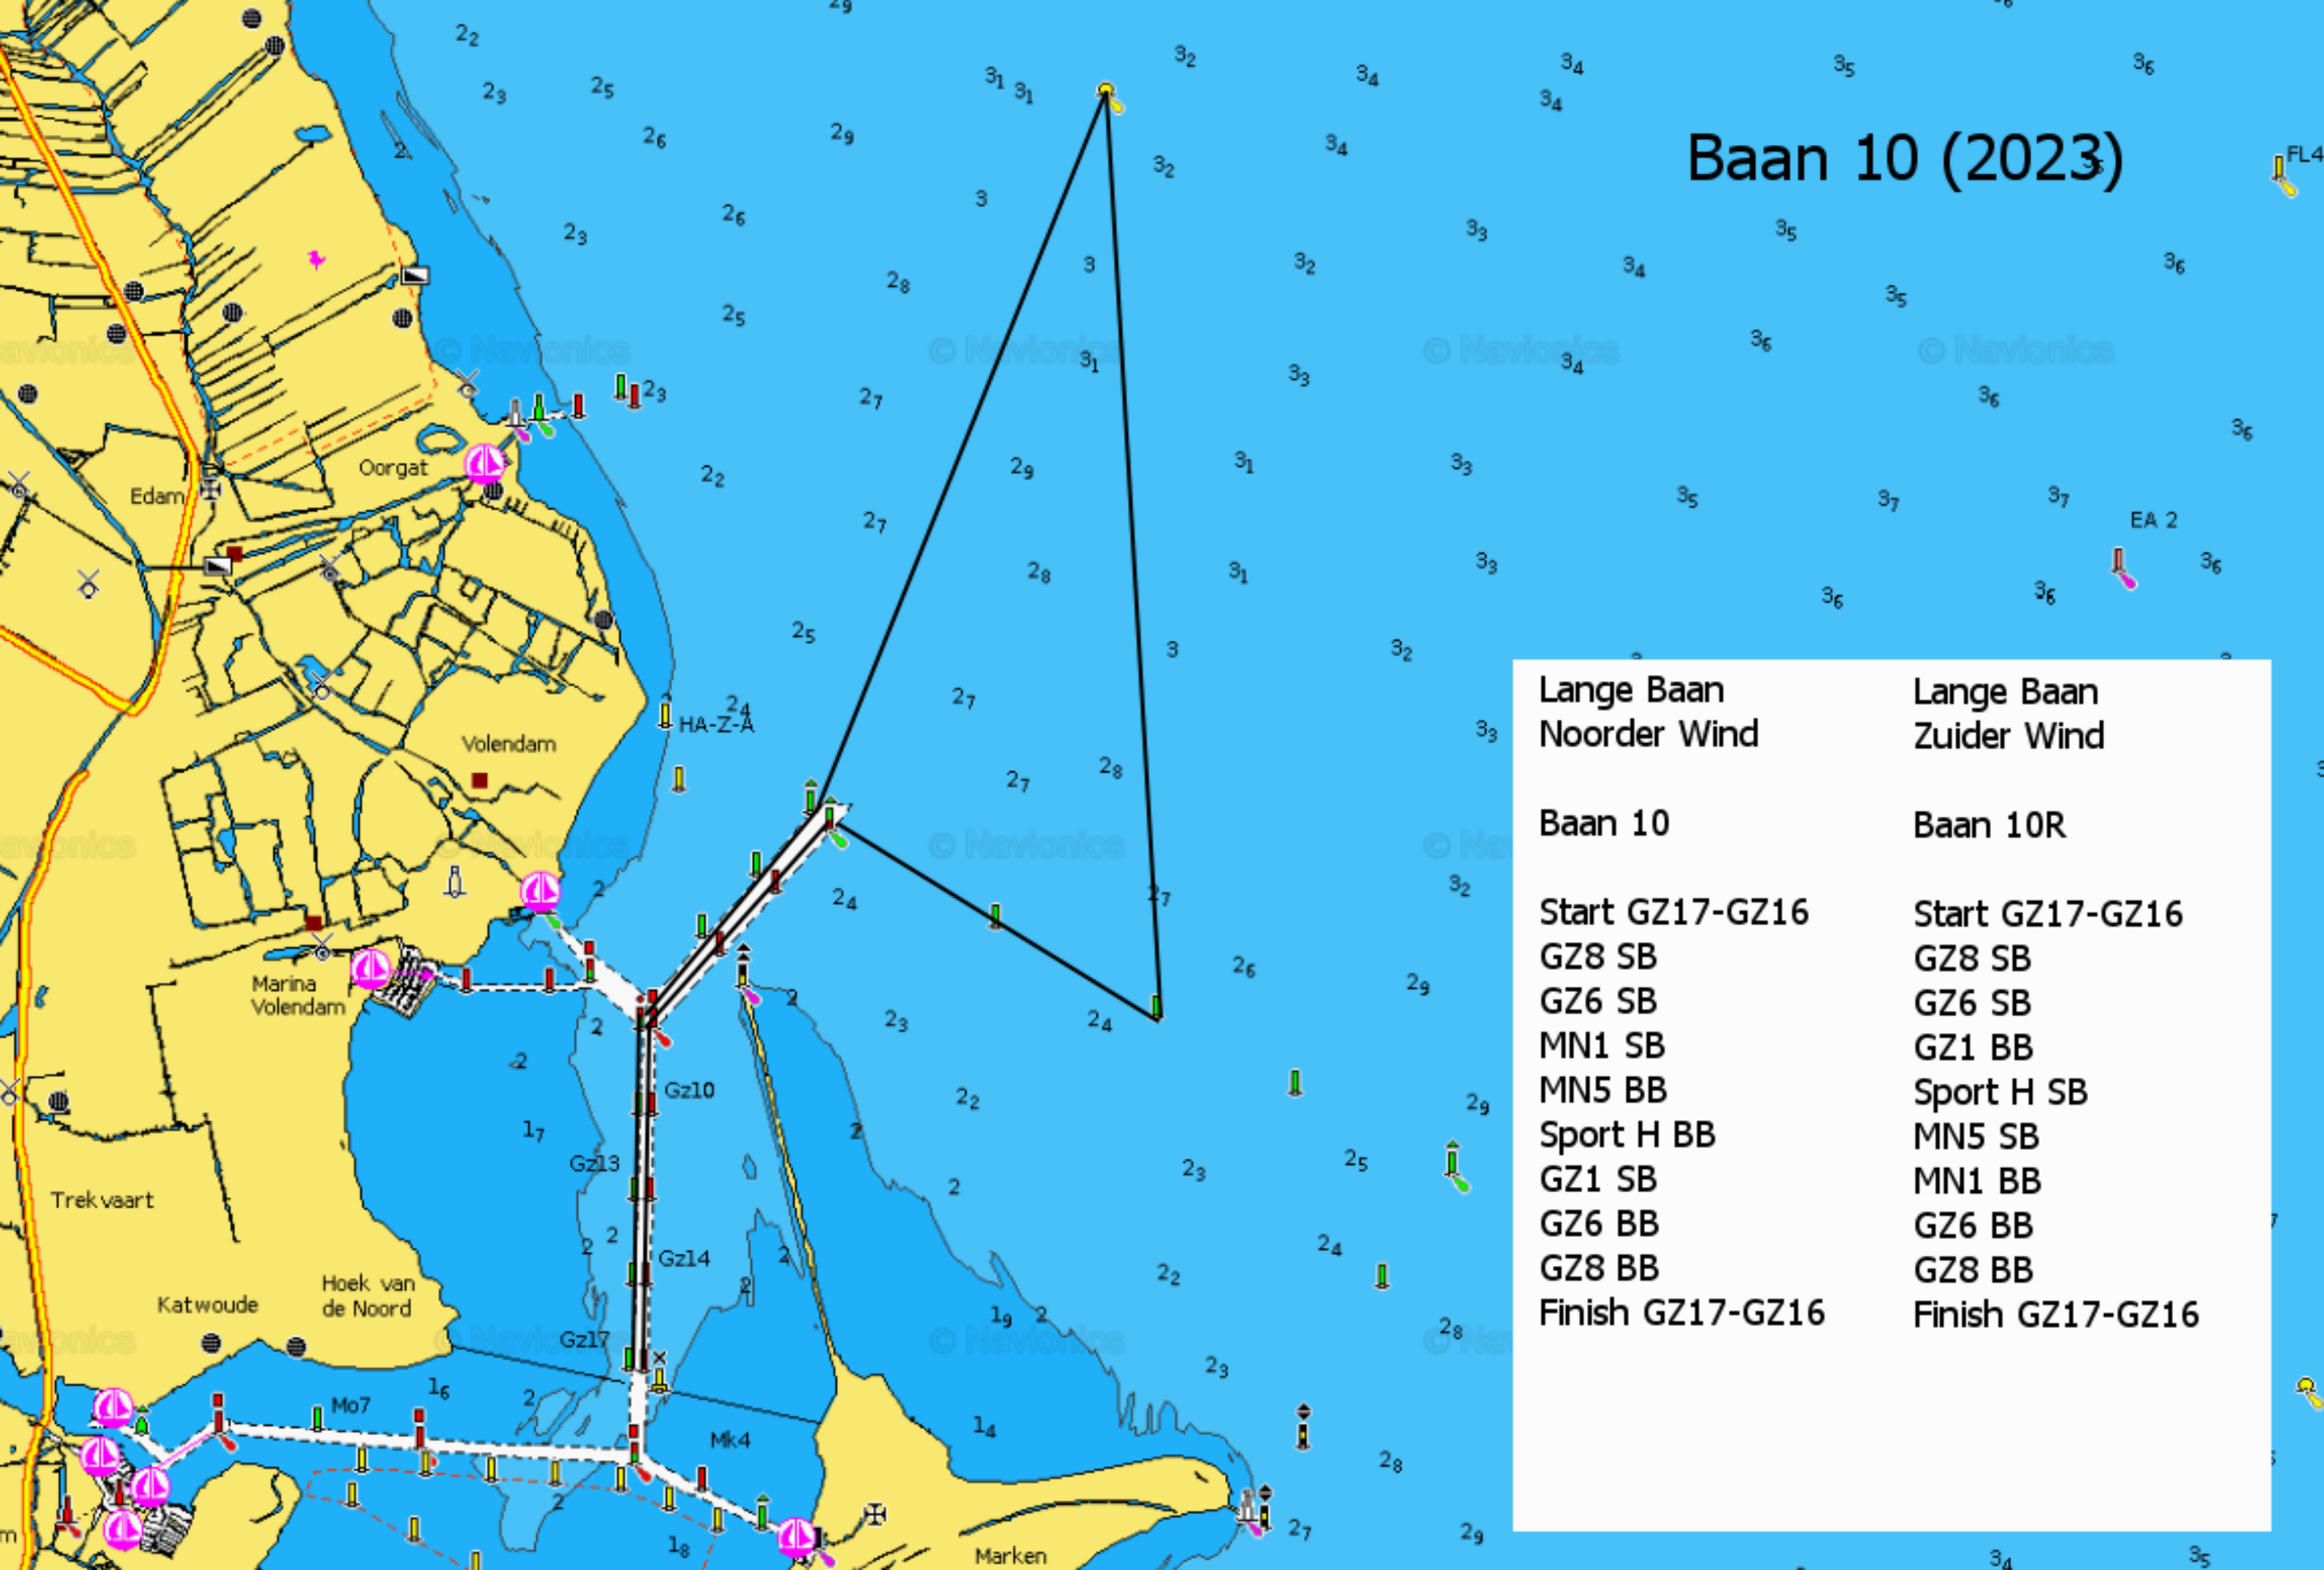

Baan 10 (2023)

Lange Baan
Noorder Wind

Lange Baan
Zuider Wind

Baan 10

Baan 10R

Start GZ17-GZ16

Start GZ17-GZ16

GZ8 SB

GZ8 SB

GZ6 SB

GZ6 SB

MN1 SB

GZ1 BB

MN5 BB

Sport H SB

Sport H BB

MN5 SB

GZ1 SB

MN1 BB

GZ6 BB

GZ6 BB

GZ8 BB

GZ8 BB

Finish GZ17-GZ16

Finish GZ17-GZ16