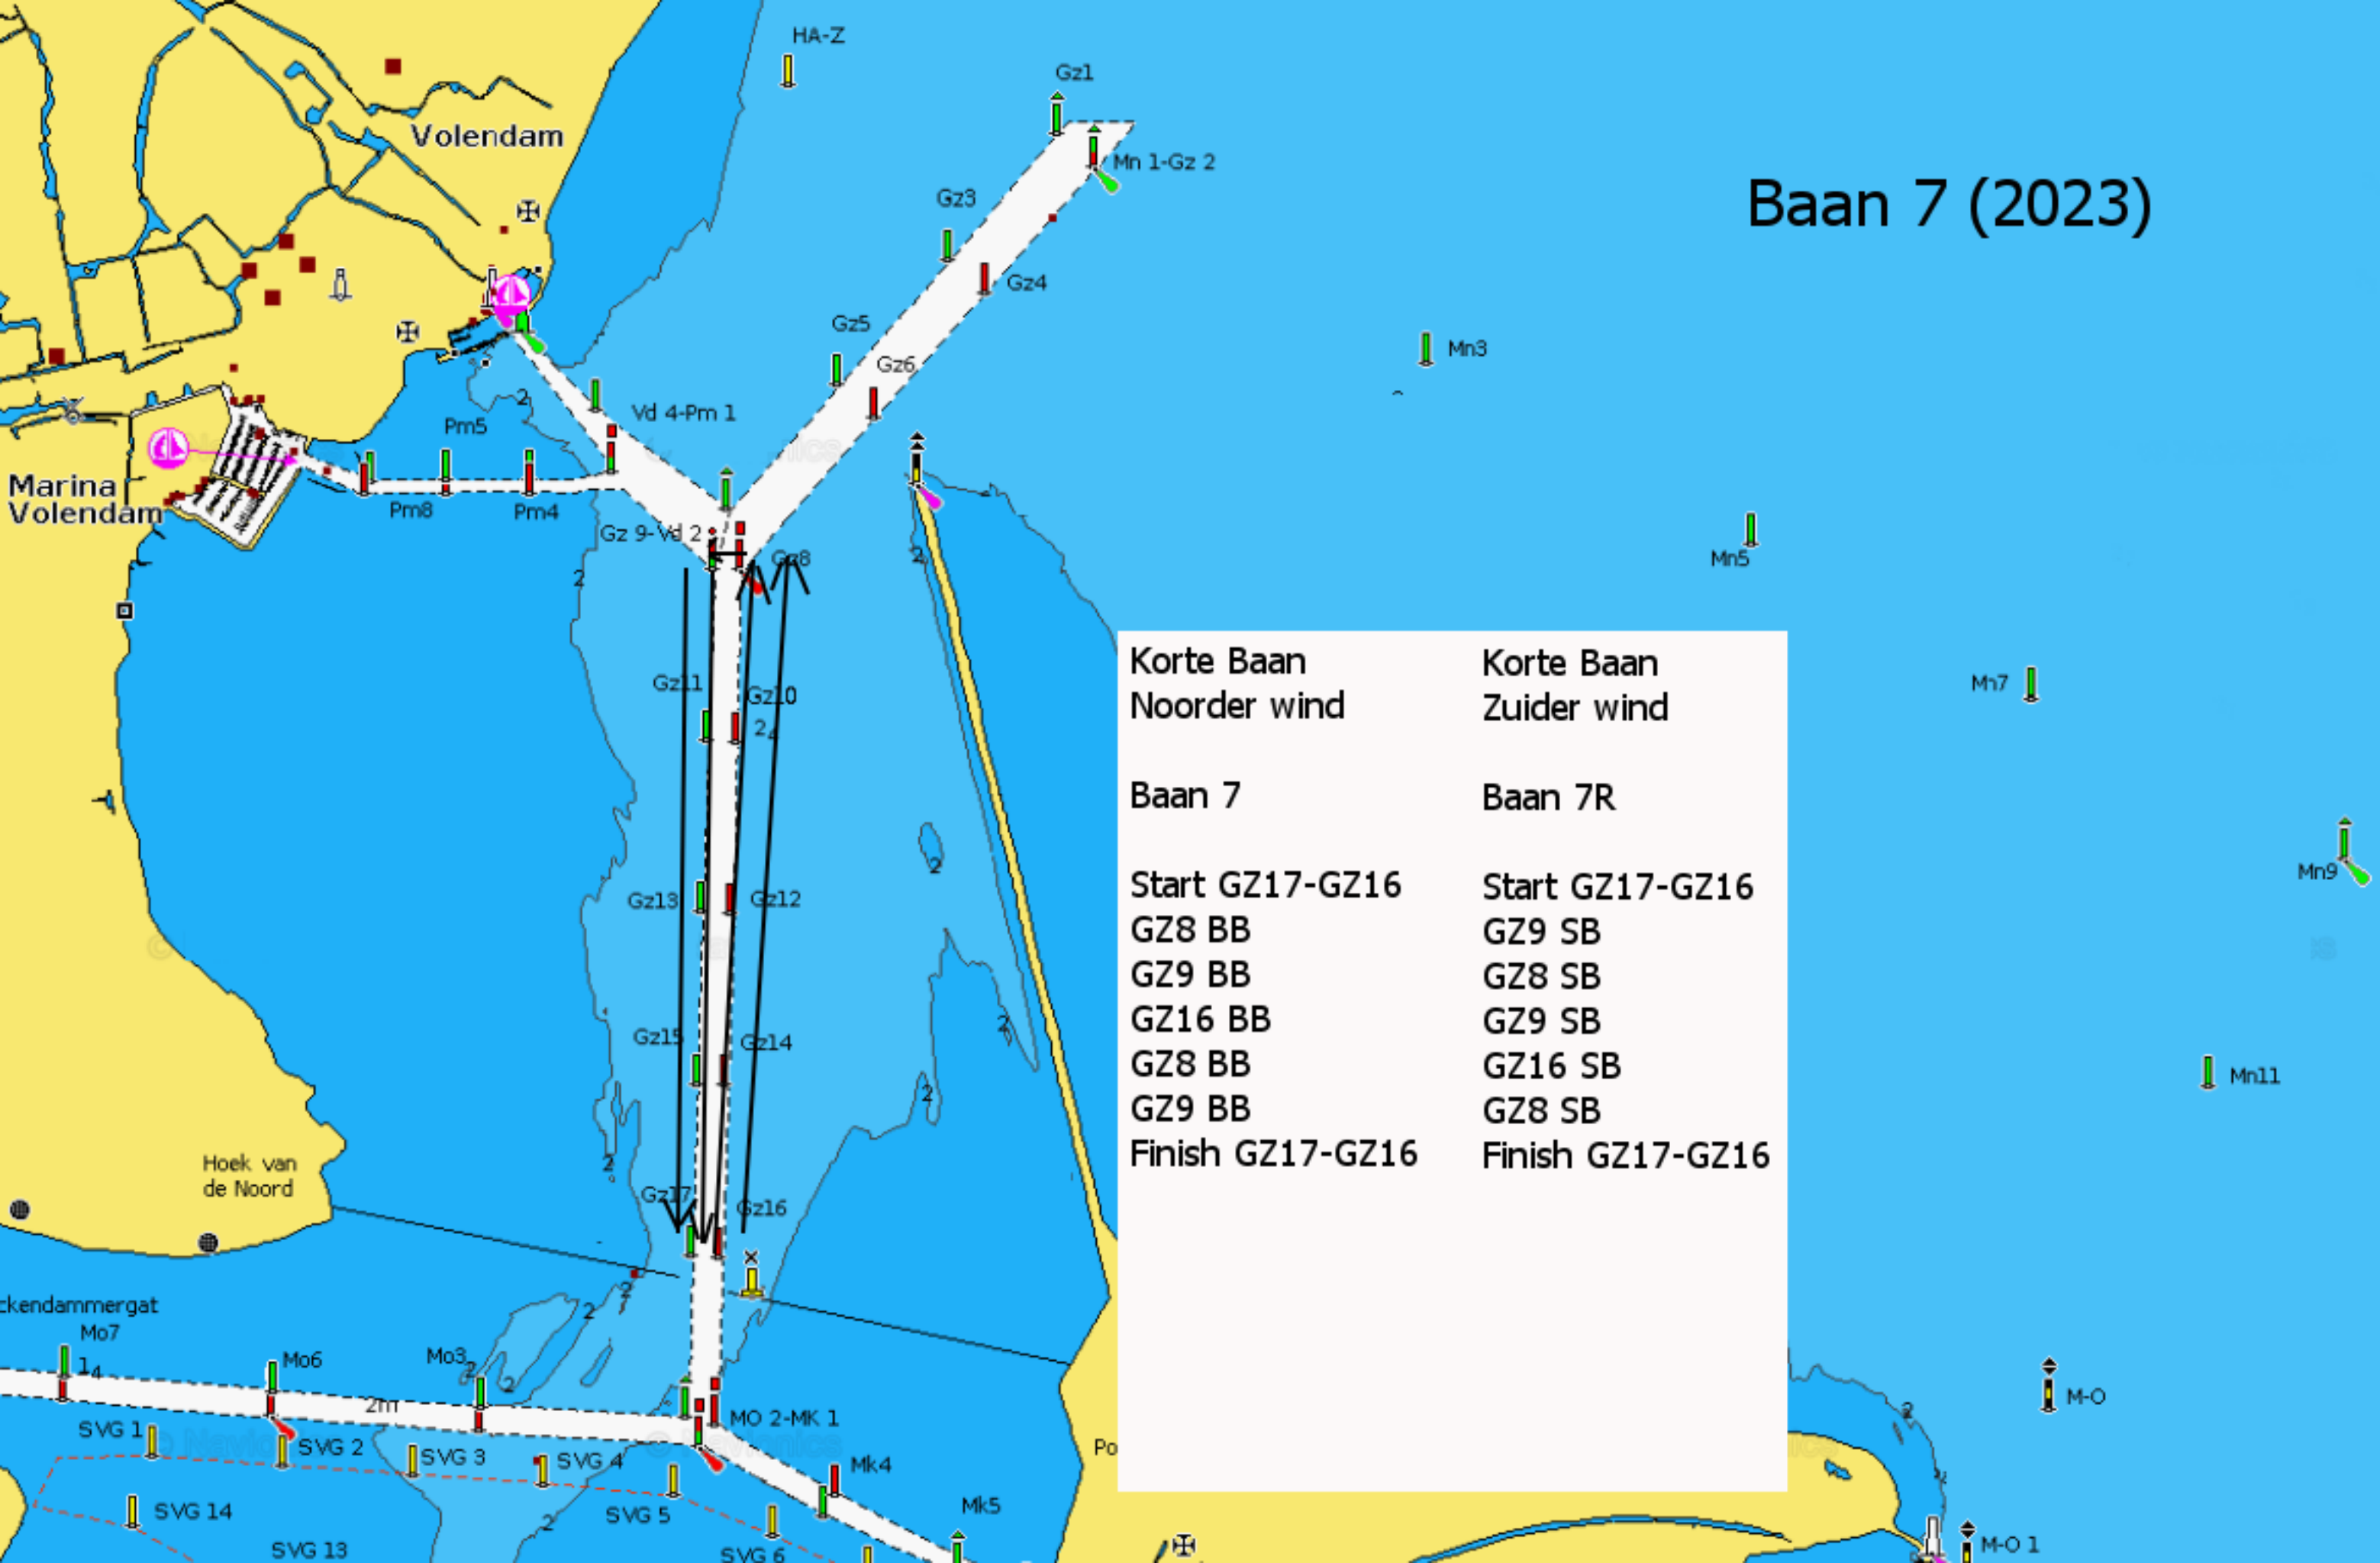

Baan 4 (2023)

Korte Baan Wester wind	Korte Baan Ooster wind
Baan 4	Baan 4R
Start GZ17-GZ16	Start GZ17-GZ16
GZ8 SB	GZ8 SB
GZ6 SB	GZ6 SB
MN1 SB	MN3 BB
MN3 SB	MN1 BB
GZ6 BB	GZ6 BB
GZ8 BB	GZ8 BB
Finish GZ17-GZ16	Finish GZ17-GZ16

Baan 5 (2023)

Korte Baan Zuid-Wester wind	Korte Baan Noord-Ooster wind
Baan 5	Baan 5R
Start GZ17-GZ16	Start GZ17-GZ16
GZ8 SB	GZ8 SB
GZ6 SB	GZ6 SB
MN1 BB	MN1 SB
GZ8 BB	GZ8 SB
MN1 BB	MN1 SB
GZ8 BB	GZ8 BB
Finish GZ17-GZ16	Finish GZ17-GZ16

Baan 6 (2023)

Baan 7 (2023)

Korte Baan Noorder wind	Korte Baan Zuider wind
Baan 7	Baan 7R
Start GZ17-GZ16	Start GZ17-GZ16
GZ8 BB	GZ9 SB
GZ9 BB	GZ8 SB
GZ16 BB	GZ9 SB
GZ8 BB	GZ16 SB
GZ9 BB	GZ8 SB
Finish GZ17-GZ16	Finish GZ17-GZ16

Baan 8 (2023)

Korte Baan Noord-Wester wind	Korte Baan Zuid-Ooster wind
Baan 8	Baan 8R
Start GZ17-GZ16	Start GZ17-GZ16
GZ8 SB	GZ8 SB
GZ6 SB	GZ6 SB
MN1 SB	MN1 SB
MN3 BB	MN3 SB
MN1 BB	MN1 SB
MN3 BB	MN3 SB
MN1 BB	MN1 BB
GZ6 BB	GZ6 BB
GZ8 BB	GZ8 BB
Finish GZ17-GZ16	Finish GZ17-GZ16