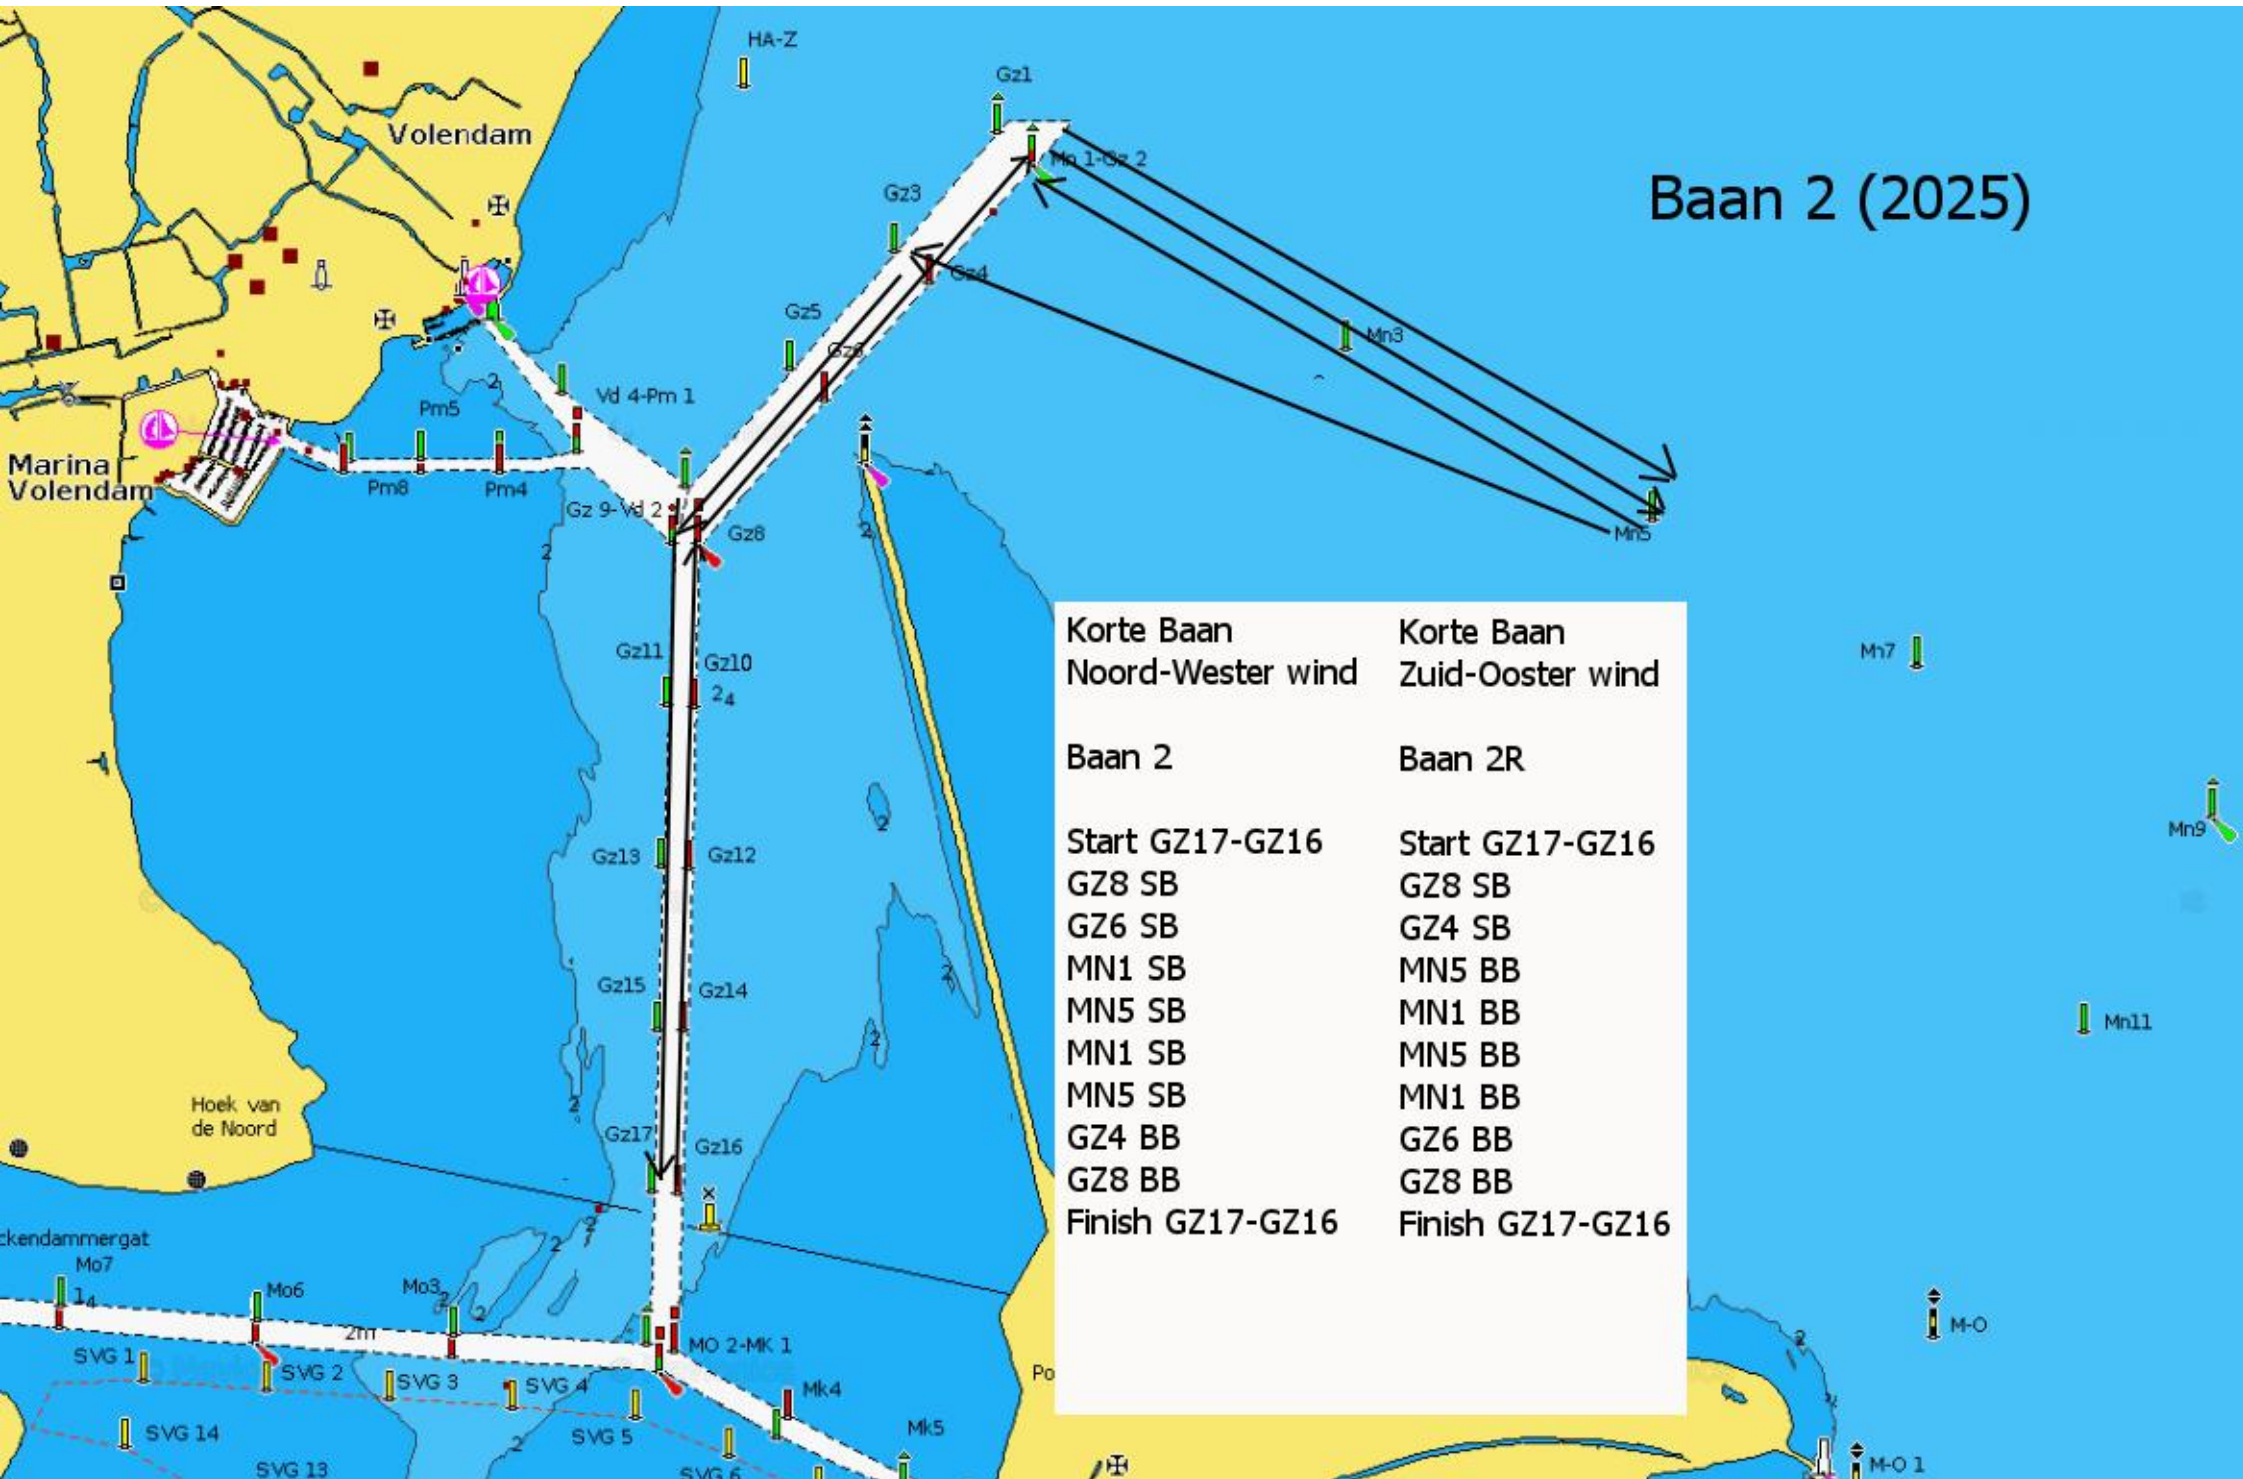

# Baan 1 (2025)

# Baan 2 (2025)

Korte Baan Noord-Wester wind	Korte Baan Zuid-Ooster wind
Baan 2	Baan 2R
Start GZ17-GZ16	Start GZ17-GZ16
GZ8 SB	GZ8 SB
GZ6 SB	GZ4 SB
MN1 SB	MN5 BB
MN5 SB	MN1 BB
MN1 SB	MN5 BB
MN5 SB	MN1 BB
GZ4 BB	GZ6 BB
GZ8 BB	GZ8 BB
Finish GZ17-GZ16	Finish GZ17-GZ16