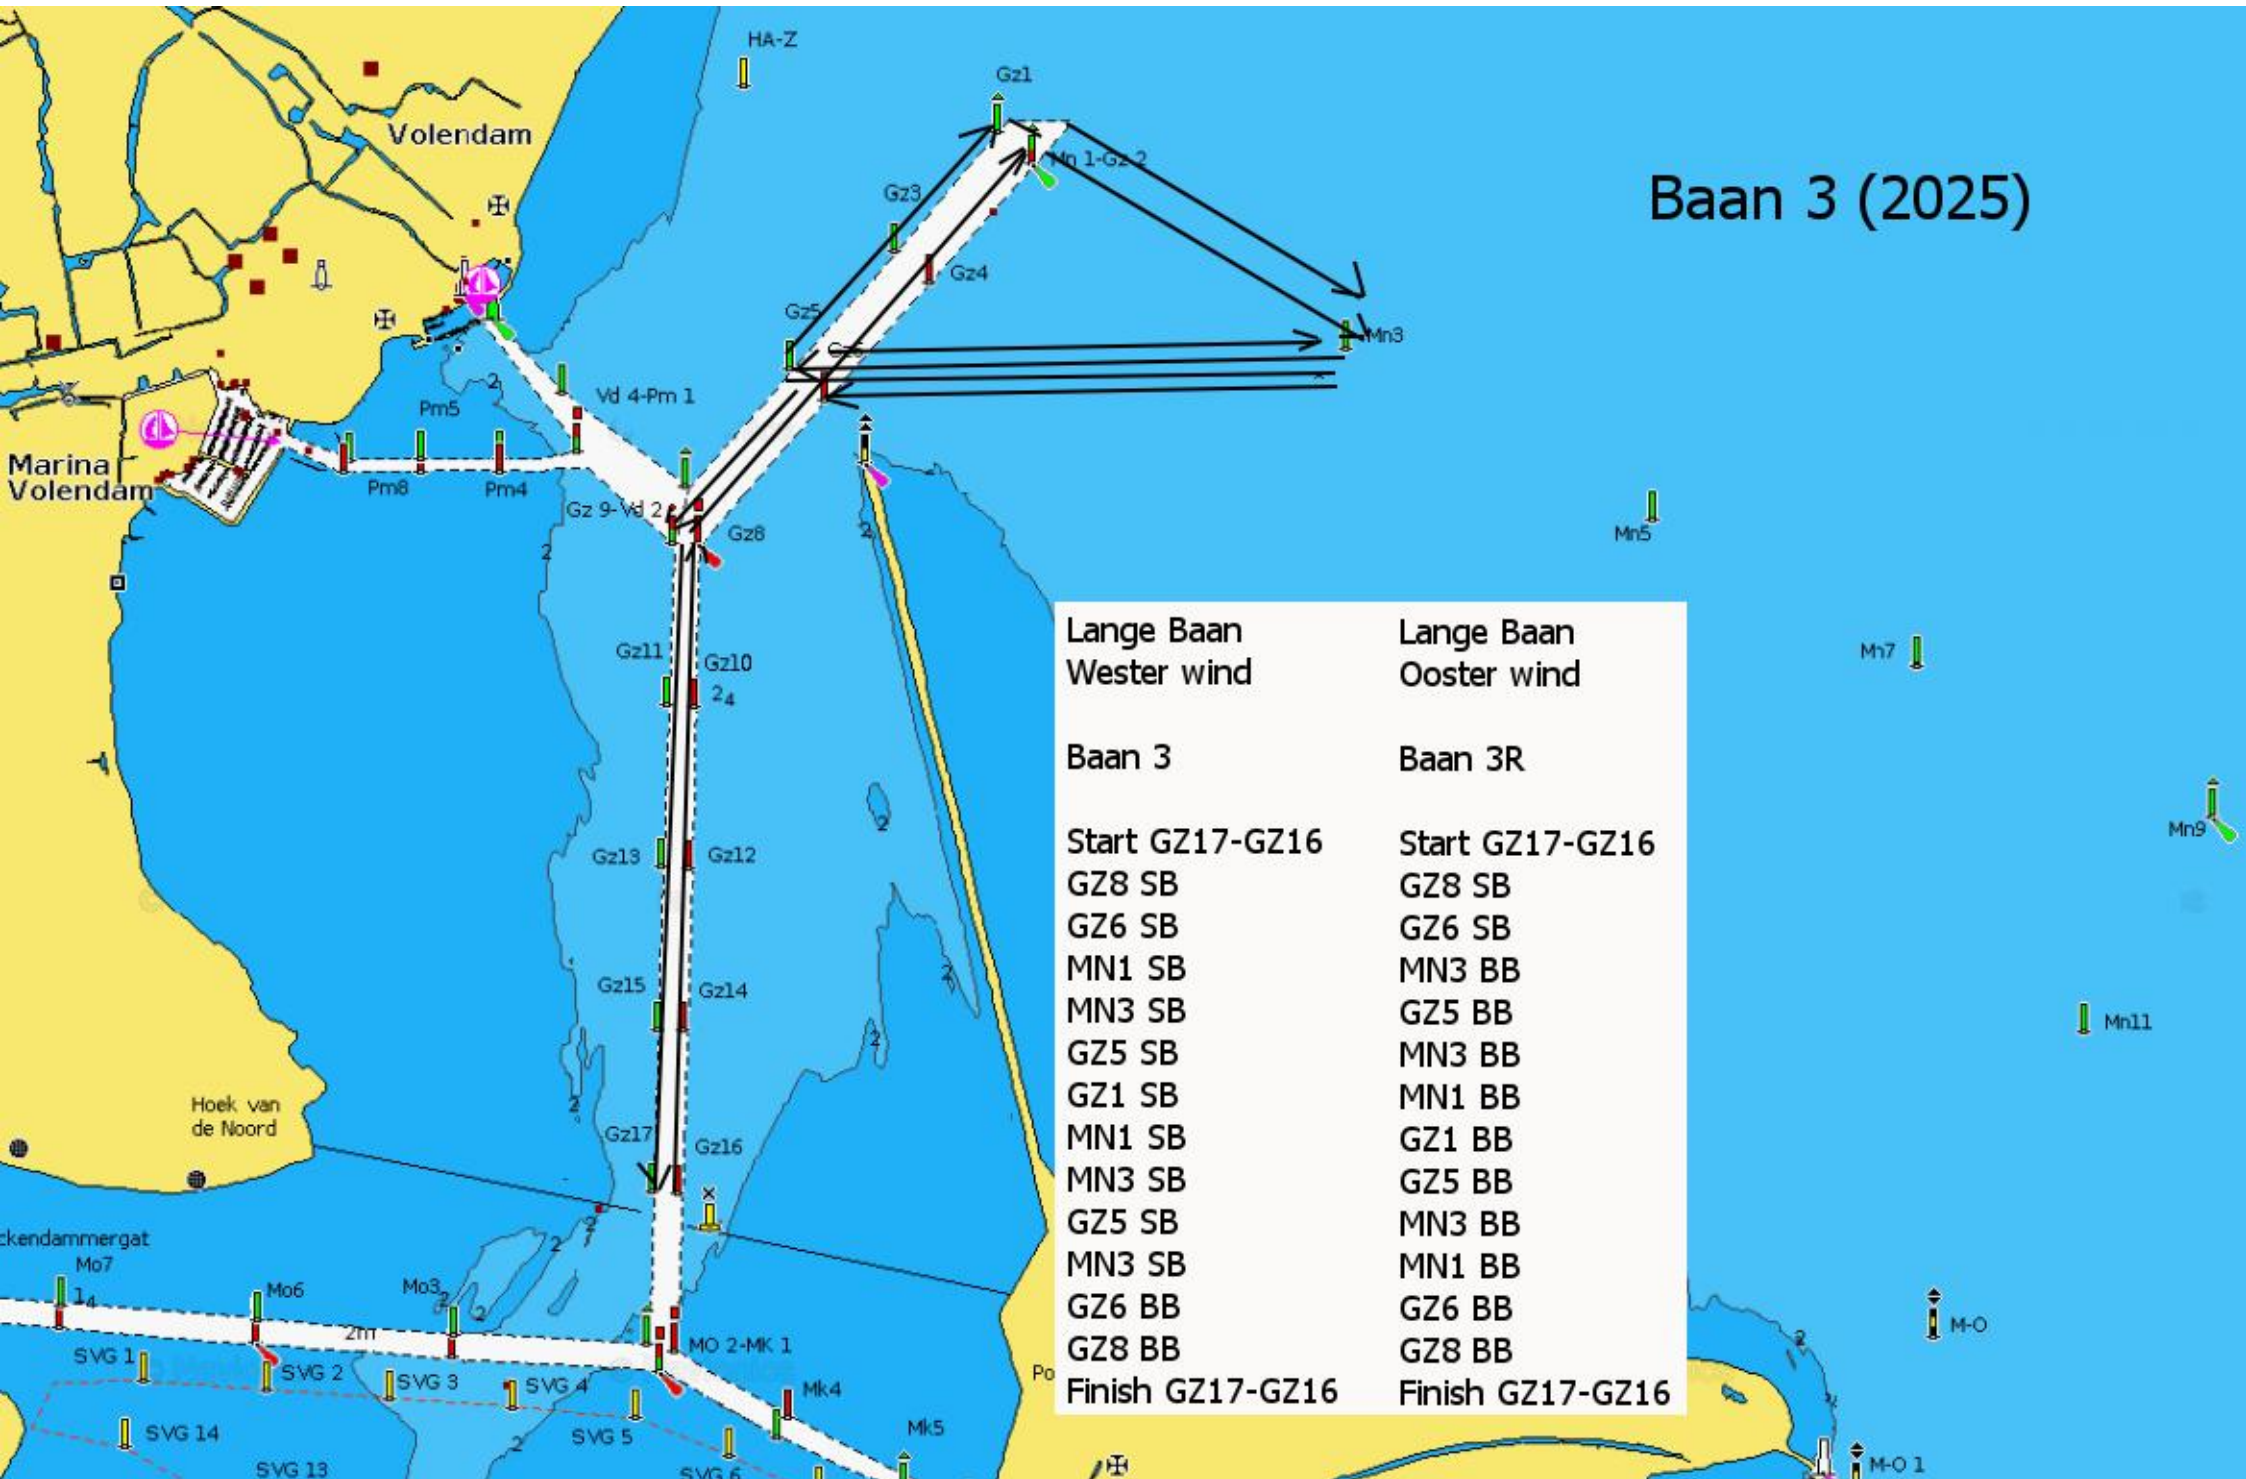

Baan 3 (2025)