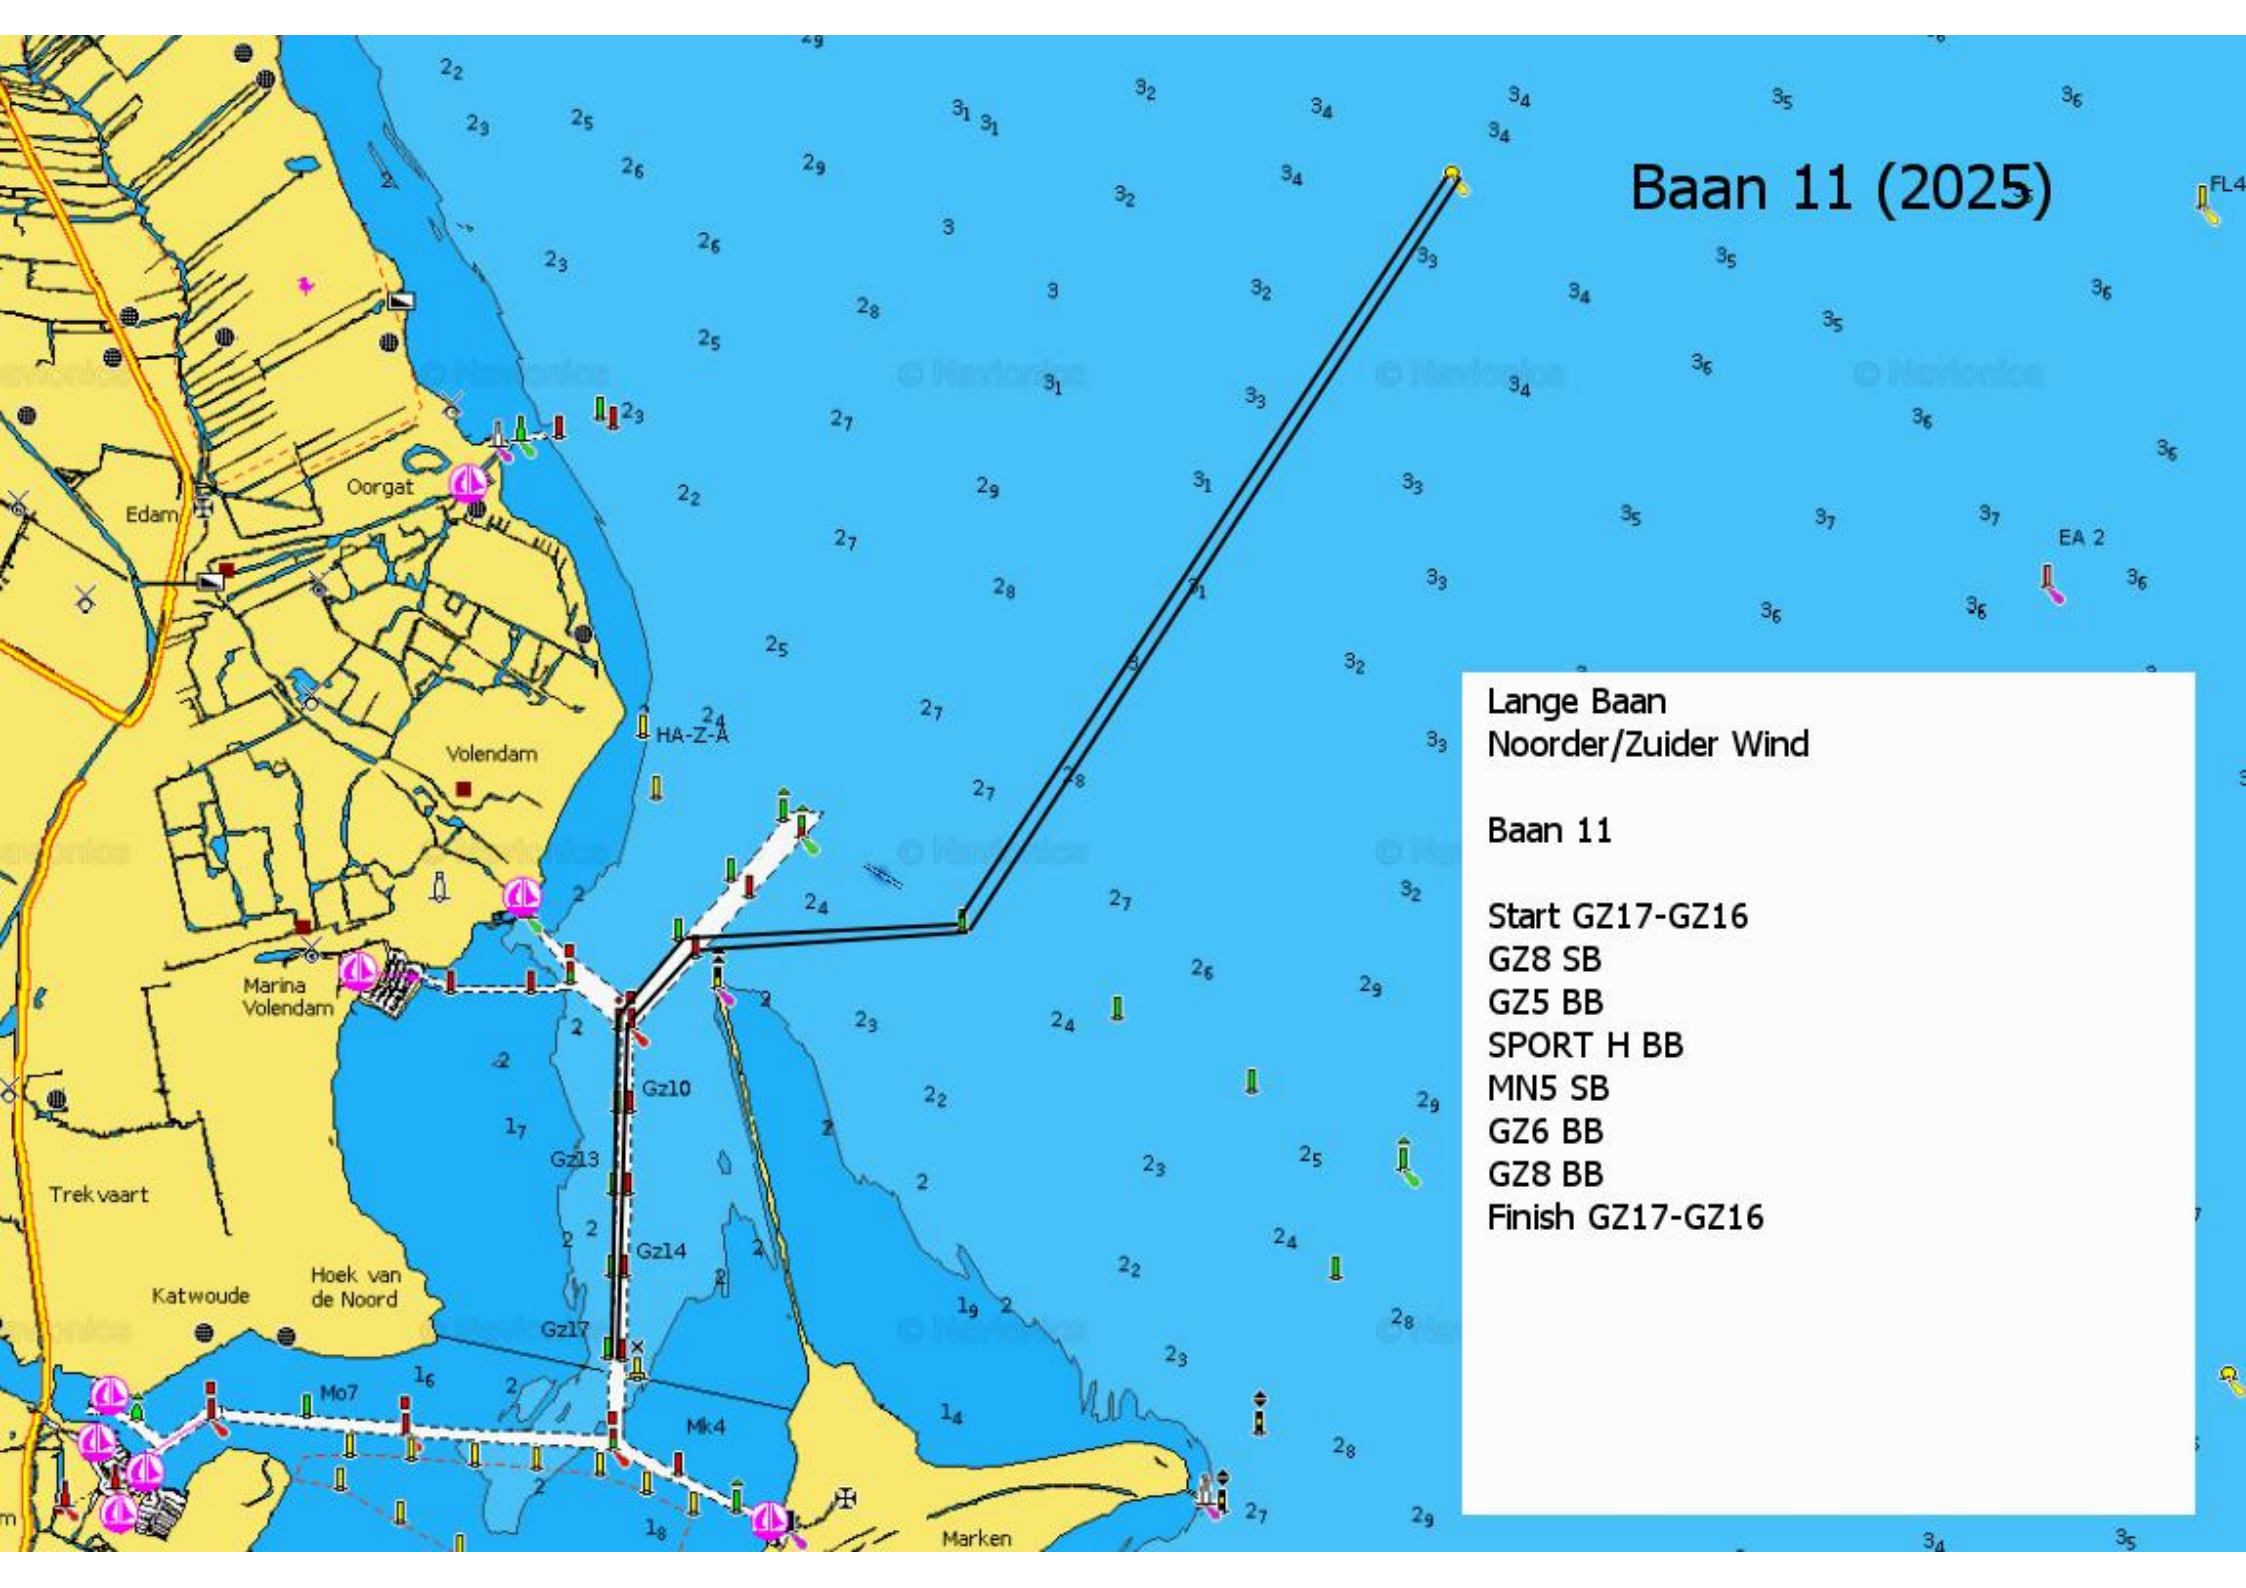

# Baan 9 (2025)

Korte Baan Noord-Ooster wind	Korte Baan Zuid-Wester wind
Baan 9	Baan 9R
Start GZ17-GZ16	Start GZ17-GZ16
GZ8 SB	GZ8 SB
GZ6 SB	GZ6 SB
MN1 BB	GZ1 SB
GZ1 BB	MN1 SB
GZ6 BB	GZ6 BB
GZ8 BB	GZ8 BB
Finish GZ17-GZ16	Finish GZ17-GZ16

# Baan 10 (2025)

Lange Baan  
Noorder Wind

Lange Baan  
Zuider Wind

Baan 10

Baan 10R

Start GZ17-GZ16  
GZ8 SB  
GZ6 SB  
MN1 SB  
MN5 BB  
Sport H BB  
GZ1 SB  
GZ6 BB  
GZ8 BB  
Finish GZ17-GZ16

Start GZ17-GZ16  
GZ8 SB  
GZ6 SB  
GZ1 BB  
Sport H SB  
MN5 SB  
MN1 BB  
GZ6 BB  
GZ8 BB  
Finish GZ17-GZ16

# Baan 11 (2025)

Lange Baan  
Noorder/Zuider Wind

Baan 11

- Start GZ17-GZ16
- GZ8 SB
- GZ5 BB
- SPORT H BB
- MN5 SB
- GZ6 BB
- GZ8 BB
- Finish GZ17-GZ16

# Baan 12 (2025)

Lange Baan  
Zuid Wester/Noord Ooster wind

Baan 12

Start GZ17-GZ16  
GZ8 SB  
GZ5 BB  
GZ1 BB  
SPORT H BB  
GZ8 BB  
Finish GZ17-GZ16