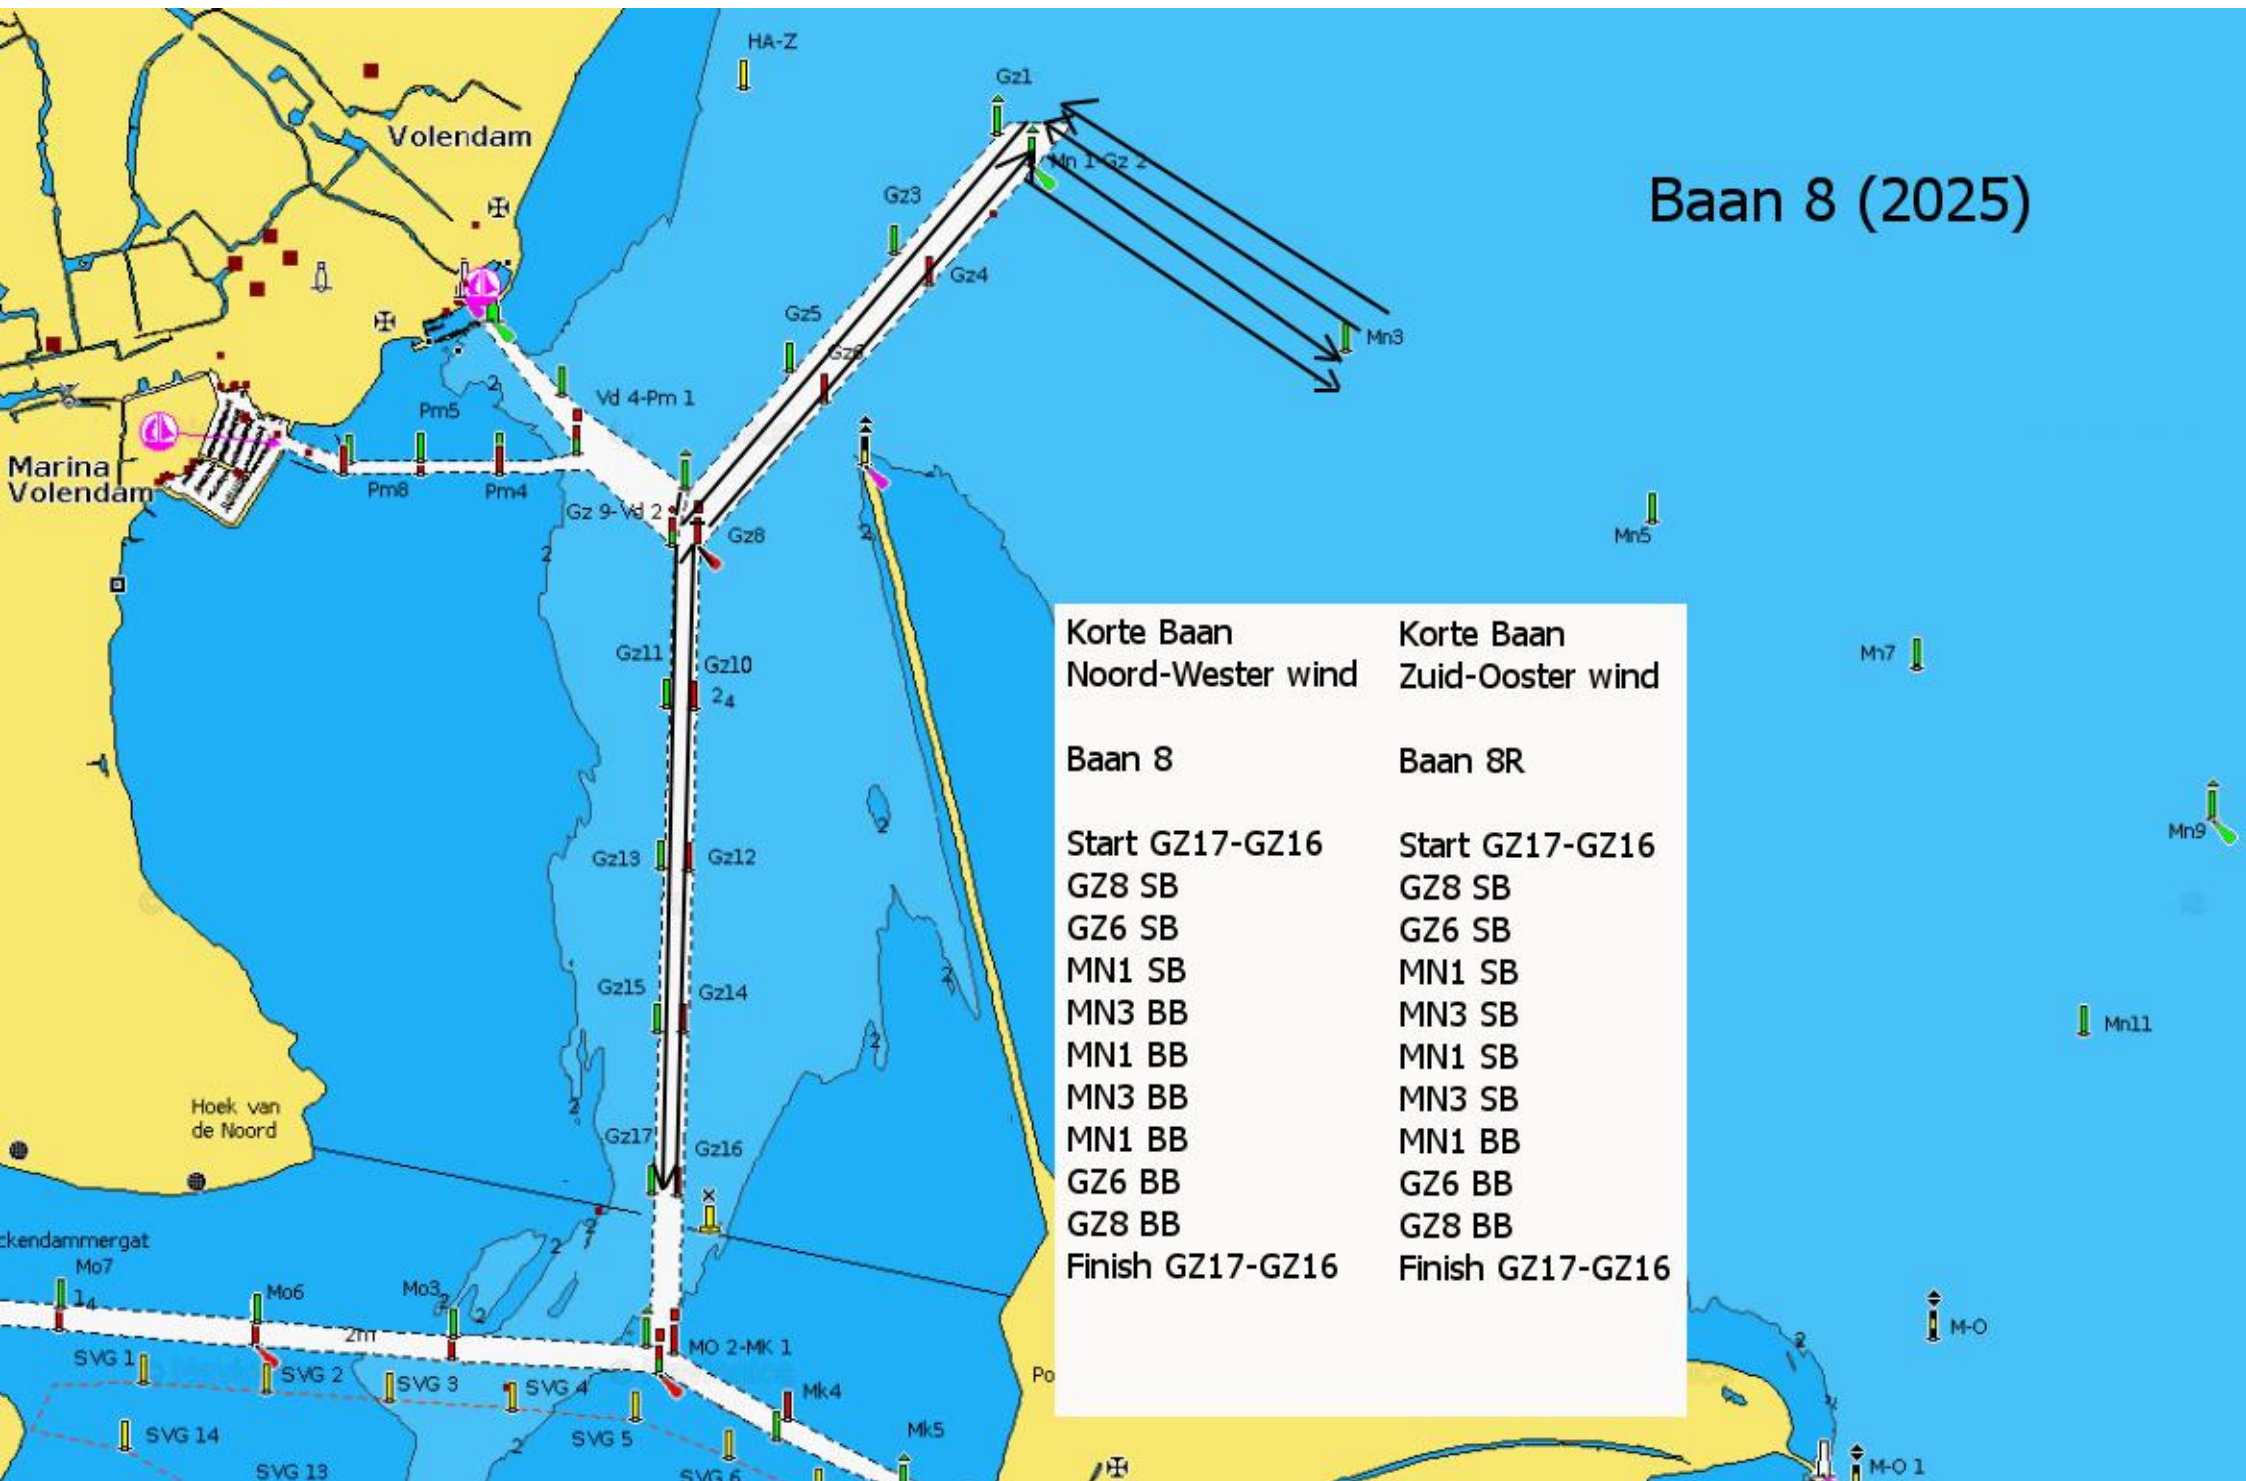

Baan 8 (2025)

Korte Baan Noord-Wester wind	Korte Baan Zuid-Ooster wind
Baan 8	Baan 8R
Start GZ17-GZ16	Start GZ17-GZ16
GZ8 SB	GZ8 SB
GZ6 SB	GZ6 SB
MN1 SB	MN1 SB
MN3 BB	MN3 SB
MN1 BB	MN1 SB
MN3 BB	MN3 SB
MN1 BB	MN1 BB
GZ6 BB	GZ6 BB
GZ8 BB	GZ8 BB
Finish GZ17-GZ16	Finish GZ17-GZ16