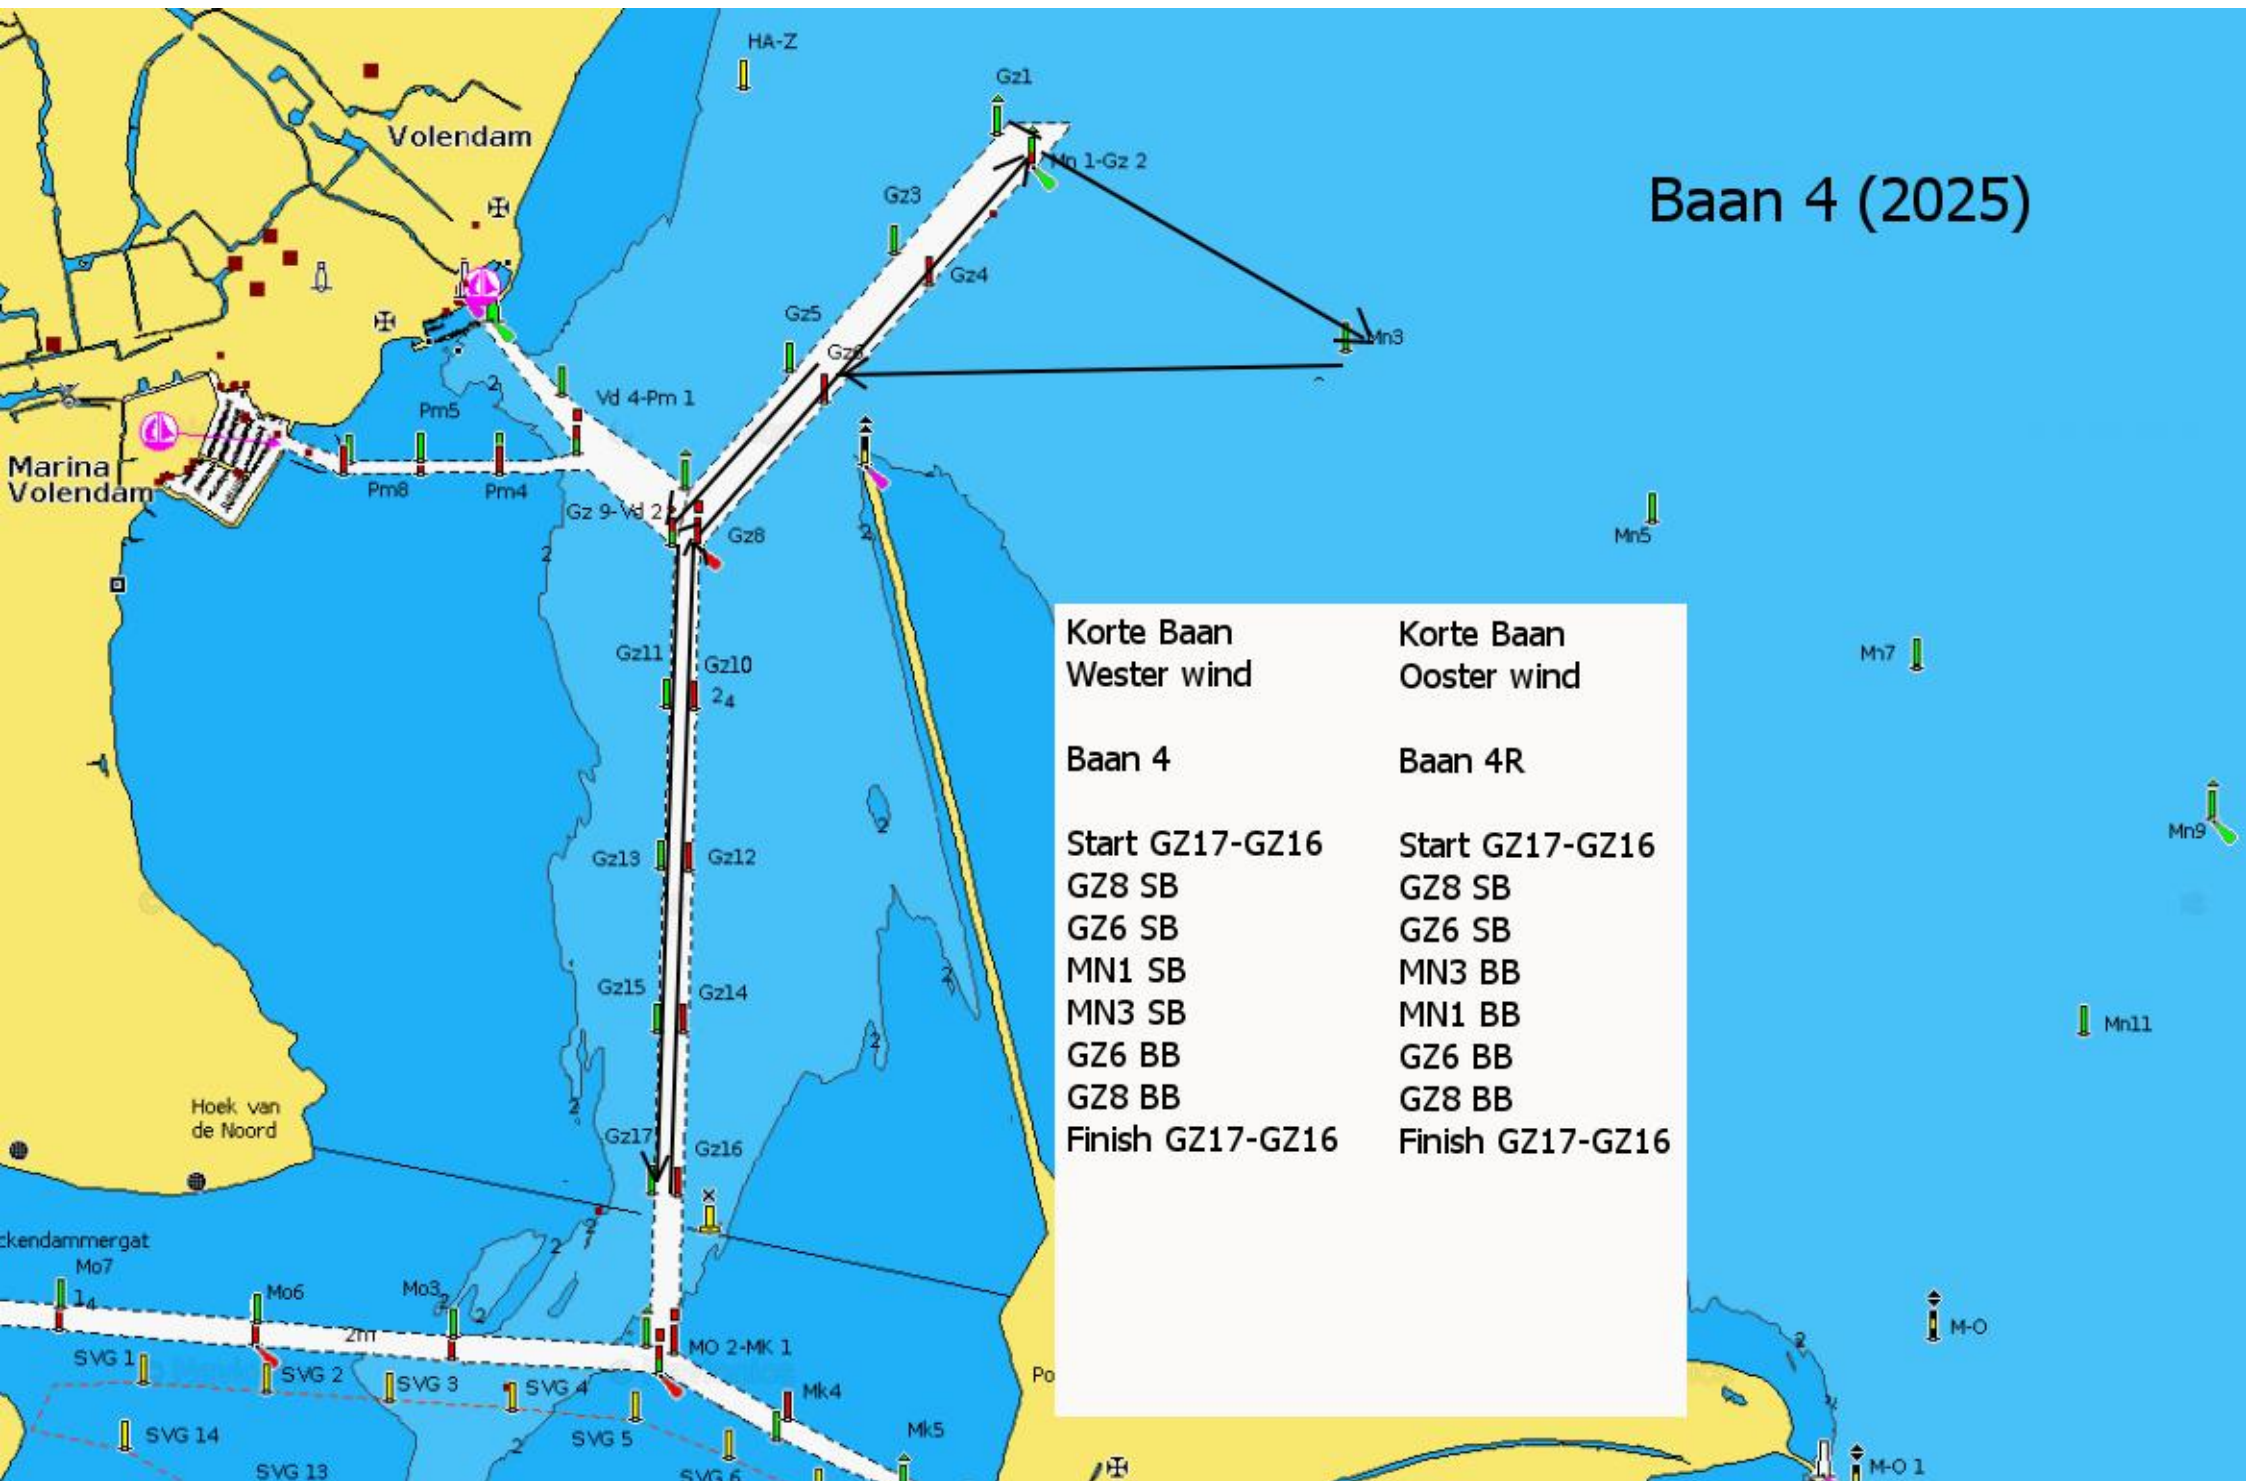

Baan 4 (2025)

Korte Baan Wester wind	Korte Baan Ooster wind
Baan 4	Baan 4R
Start GZ17-GZ16	Start GZ17-GZ16
GZ8 SB	GZ8 SB
GZ6 SB	GZ6 SB
MN1 SB	MN3 BB
MN3 SB	MN1 BB
GZ6 BB	GZ6 BB
GZ8 BB	GZ8 BB
Finish GZ17-GZ16	Finish GZ17-GZ16