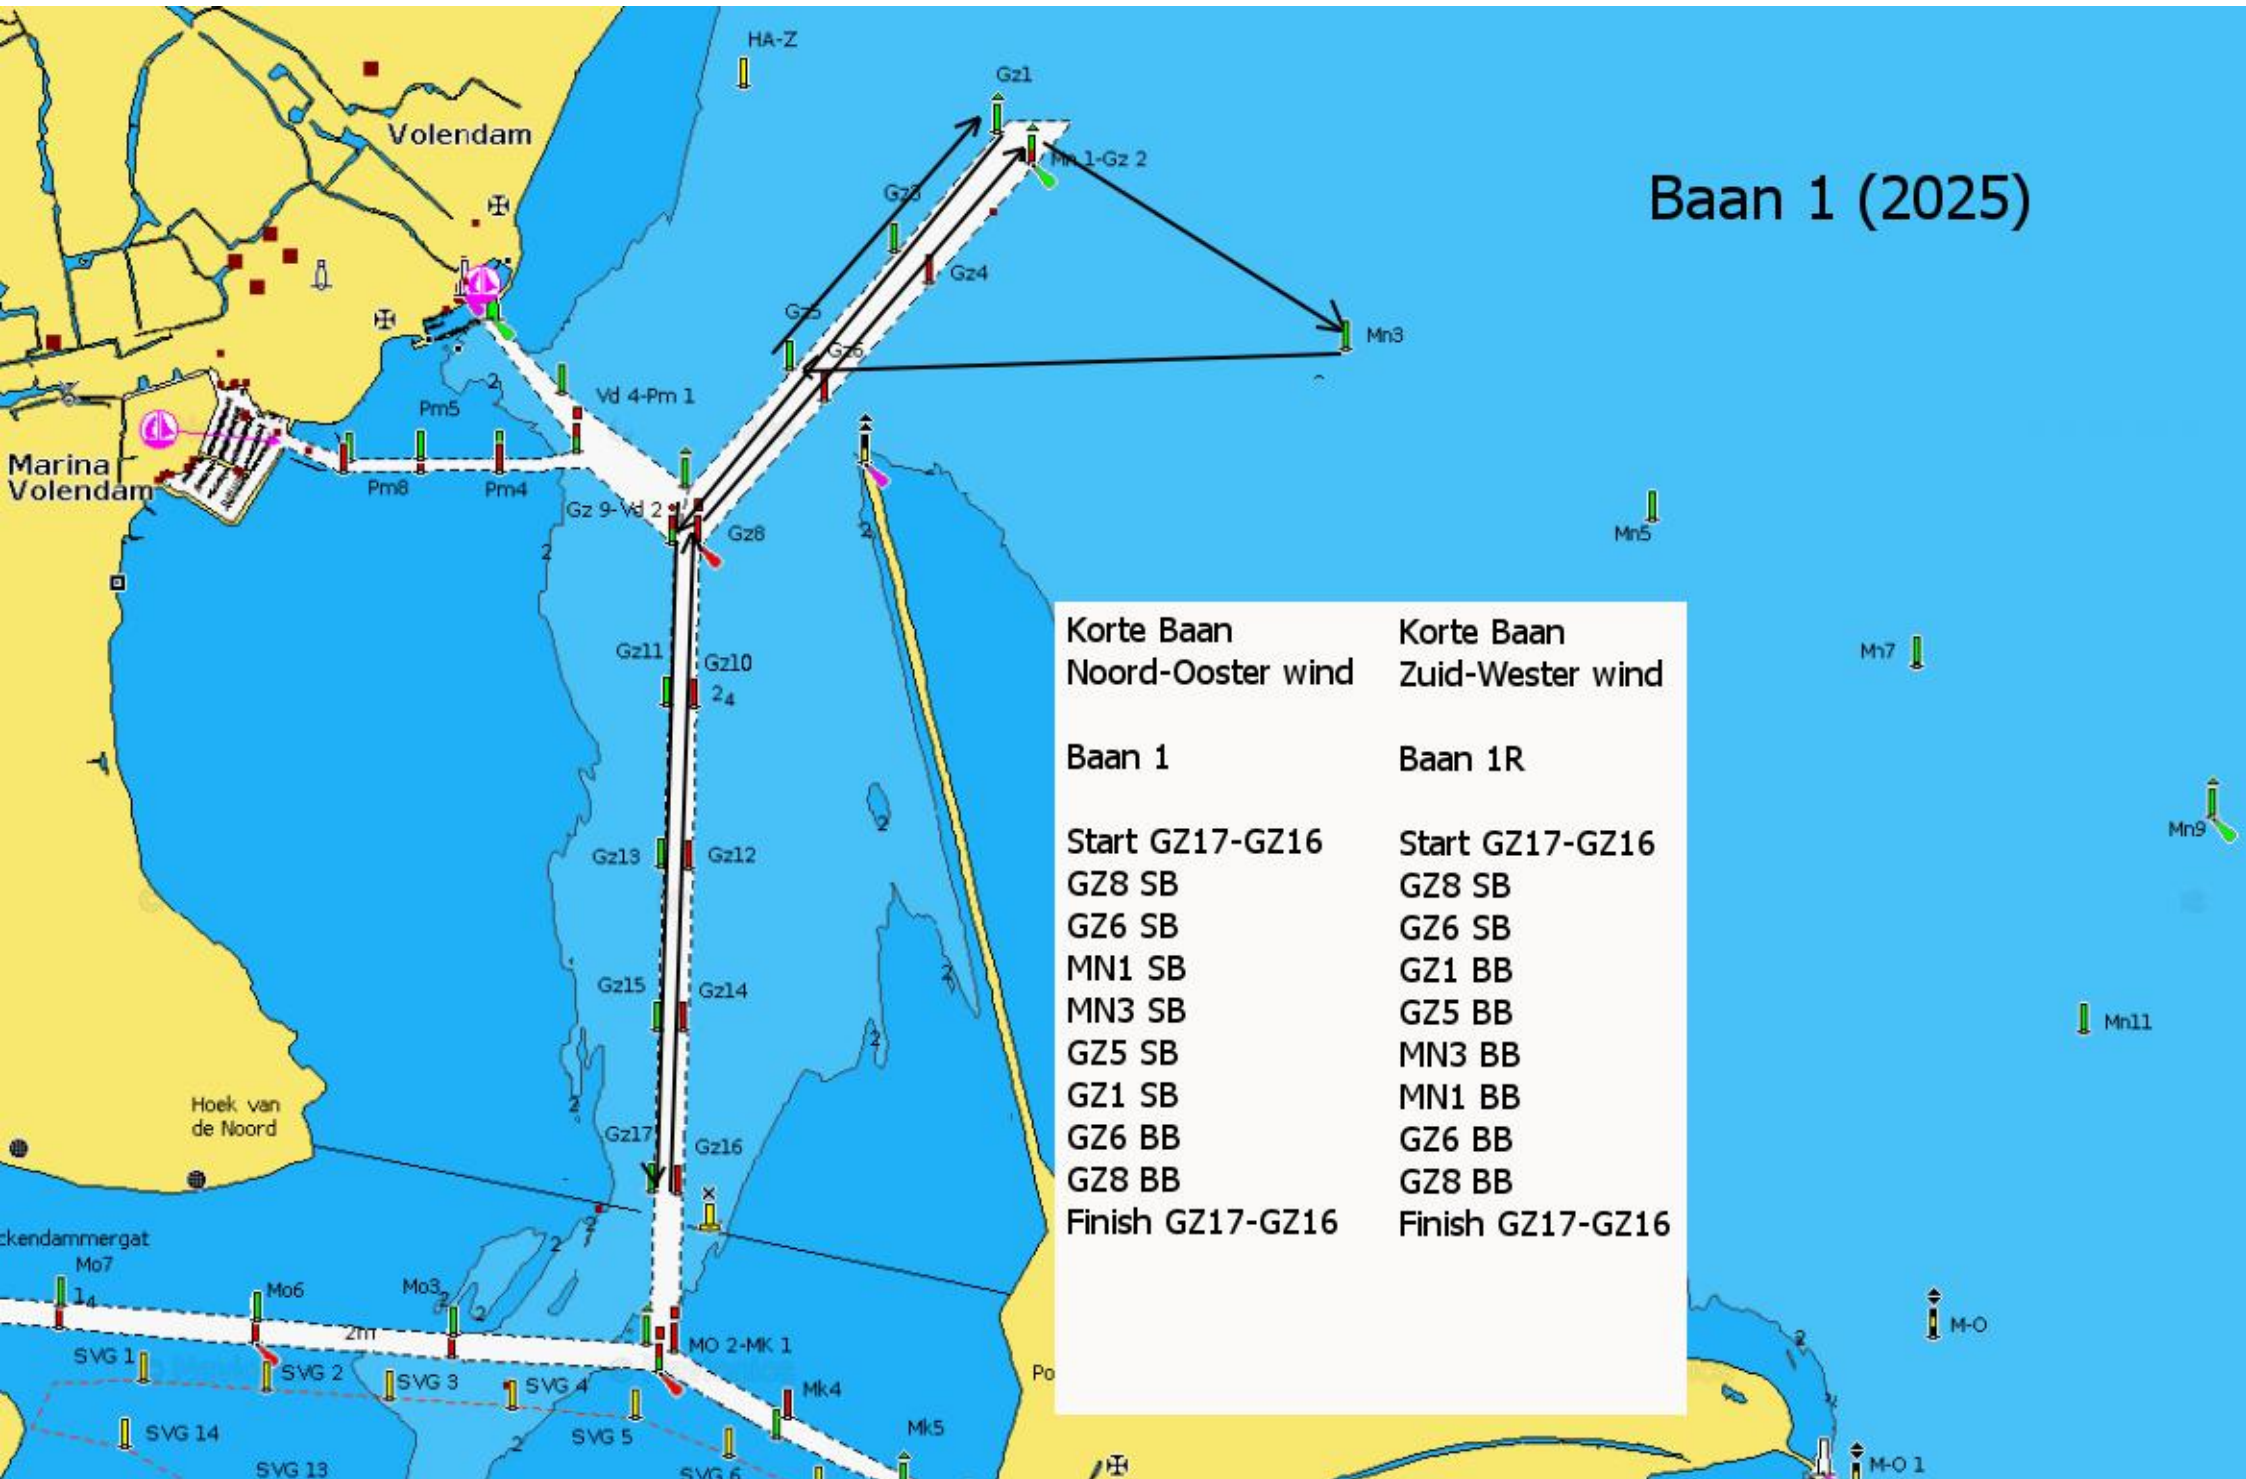

# Baan 1 (2025)

# Baan 2 (2025)

Korte Baan Noord-Wester wind	Korte Baan Zuid-Ooster wind
Baan 2	Baan 2R
Start GZ17-GZ16	Start GZ17-GZ16
GZ8 SB	GZ8 SB
GZ6 SB	GZ4 SB
MN1 SB	MN5 BB
MN5 SB	MN1 BB
MN1 SB	MN5 BB
MN5 SB	MN1 BB
GZ4 BB	GZ6 BB
GZ8 BB	GZ8 BB
Finish GZ17-GZ16	Finish GZ17-GZ16