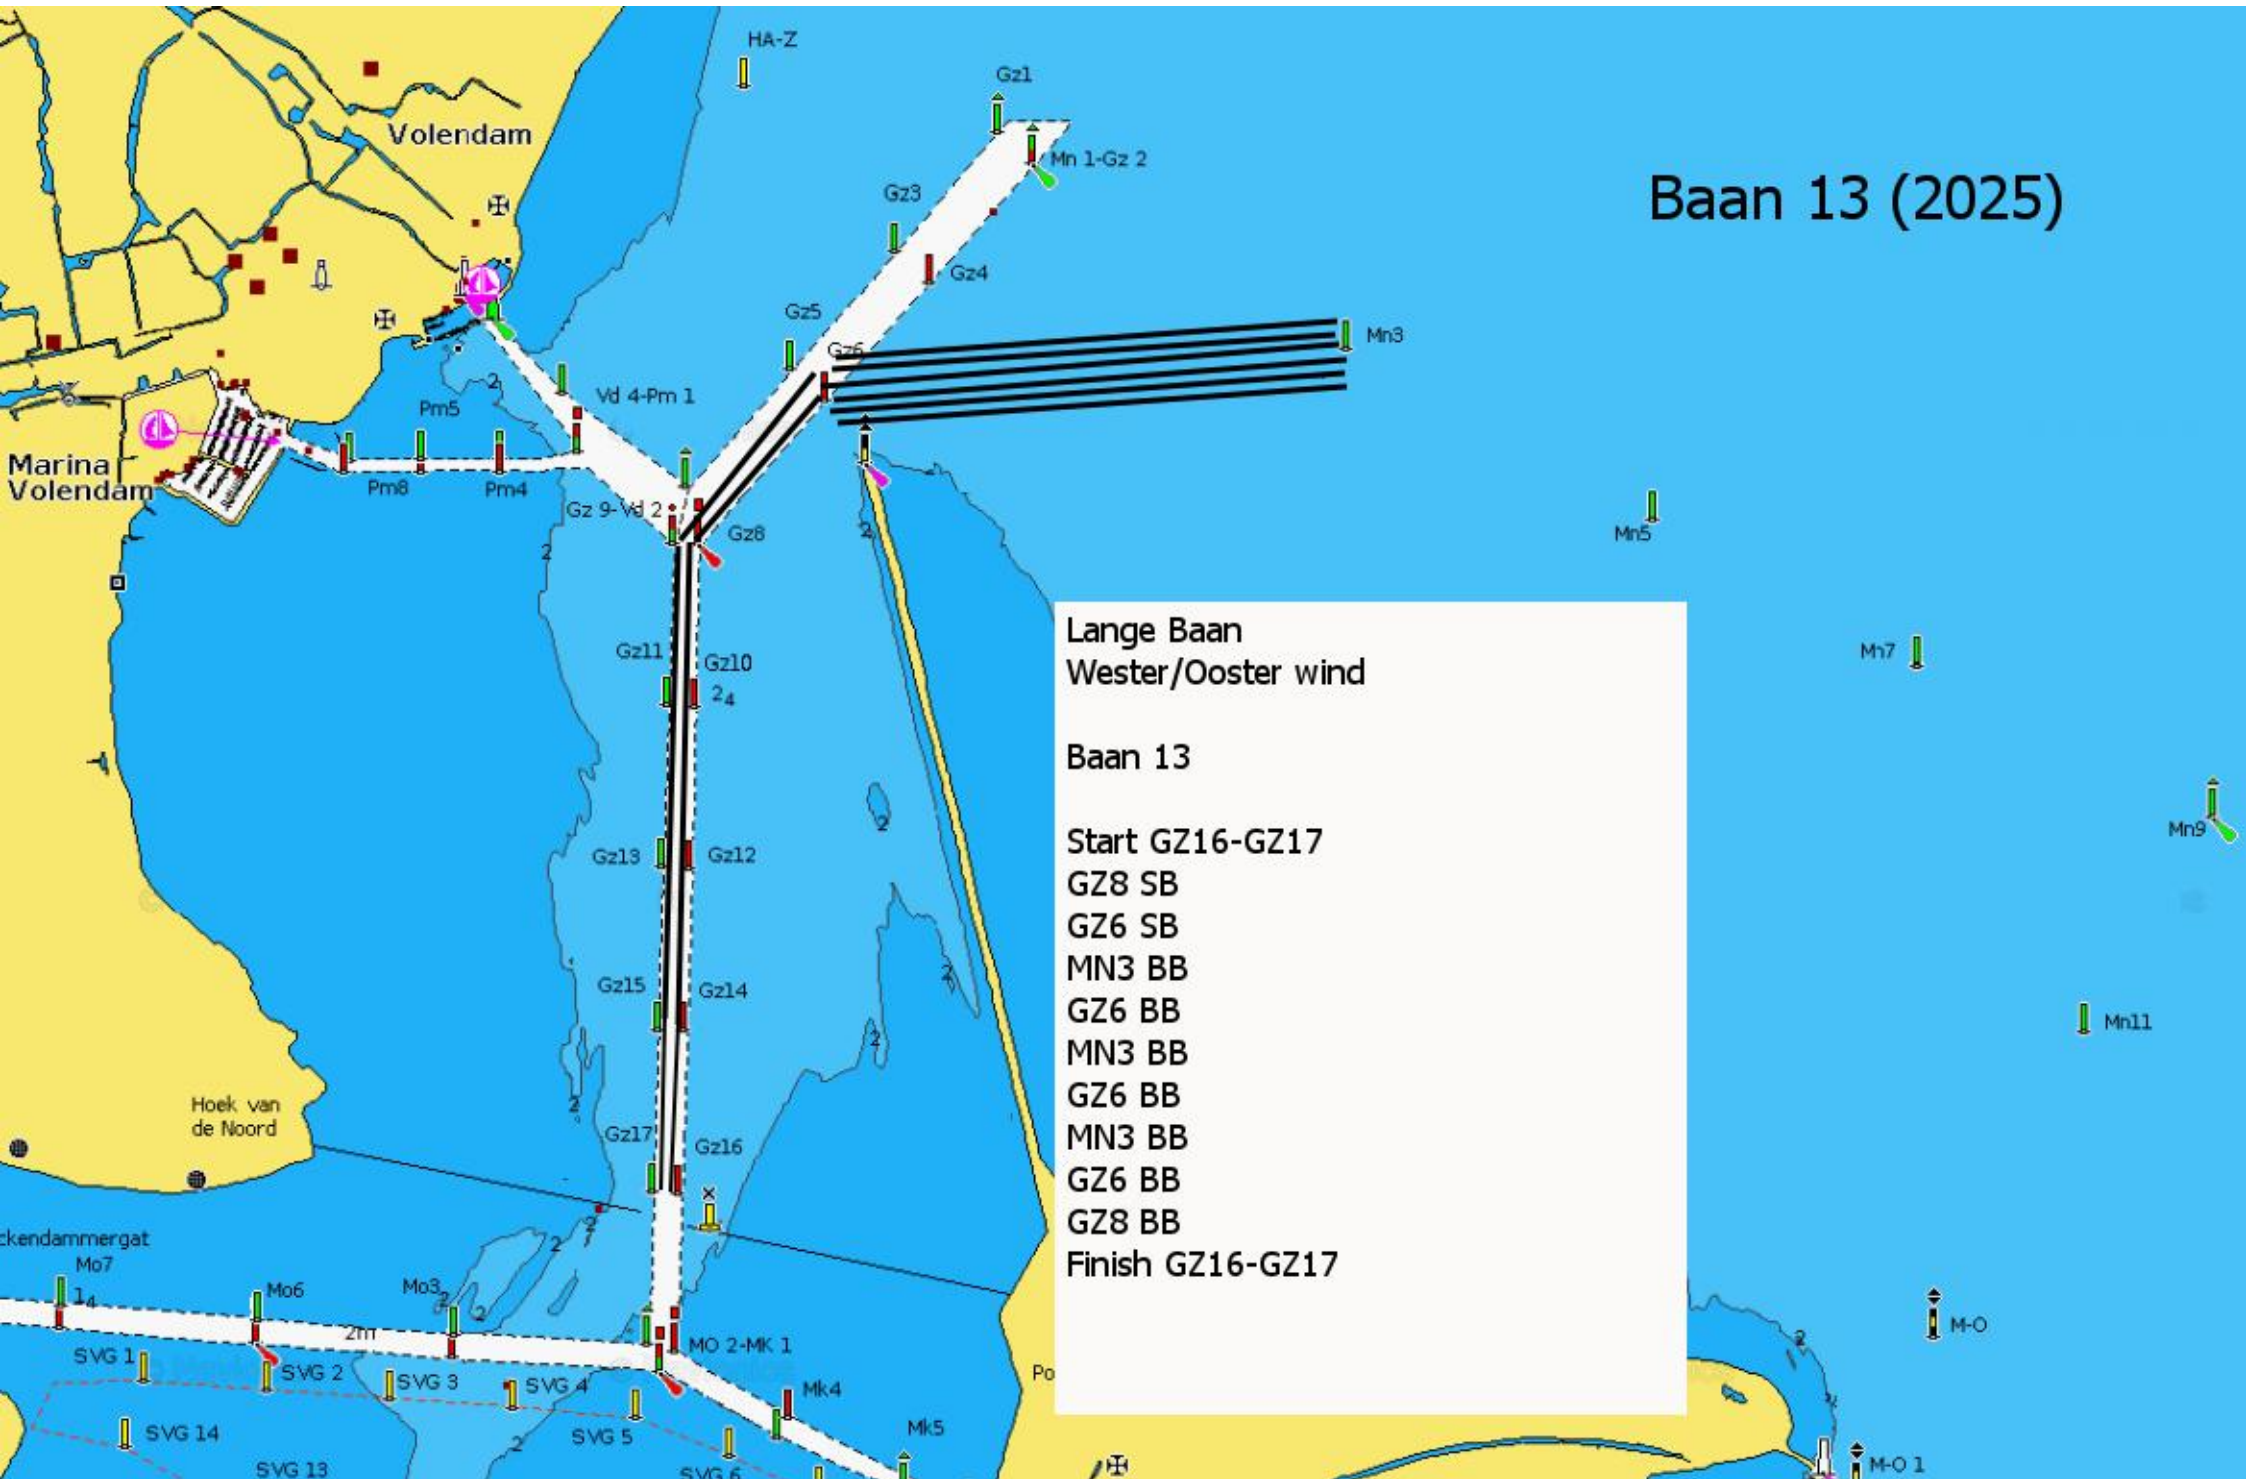

# Baan 11 (2025)

Lange Baan  
Noorder/Zuider Wind

Baan 11

- Start GZ17-GZ16
- GZ8 SB
- GZ5 BB
- SPORT H BB
- MN5 SB
- GZ6 BB
- GZ8 BB
- Finish GZ17-GZ16

# Baan 12 (2025)

Lange Baan  
Zuid Wester/Noord Ooster wind

Baan 12

Start GZ17-GZ16  
GZ8 SB  
GZ5 BB  
GZ1 BB  
SPORT H BB  
GZ8 BB  
Finish GZ17-GZ16

# Baan 14 (2025)

Medium Baan  
Wester/Ooster wind

Baan 14

Start GZ16-GZ17  
GZ8 SB  
GZ6 SB  
MN3 BB  
GZ6 BB  
MN3 BB  
GZ6 BB  
GZ8 BB  
Finish GZ16-GZ17