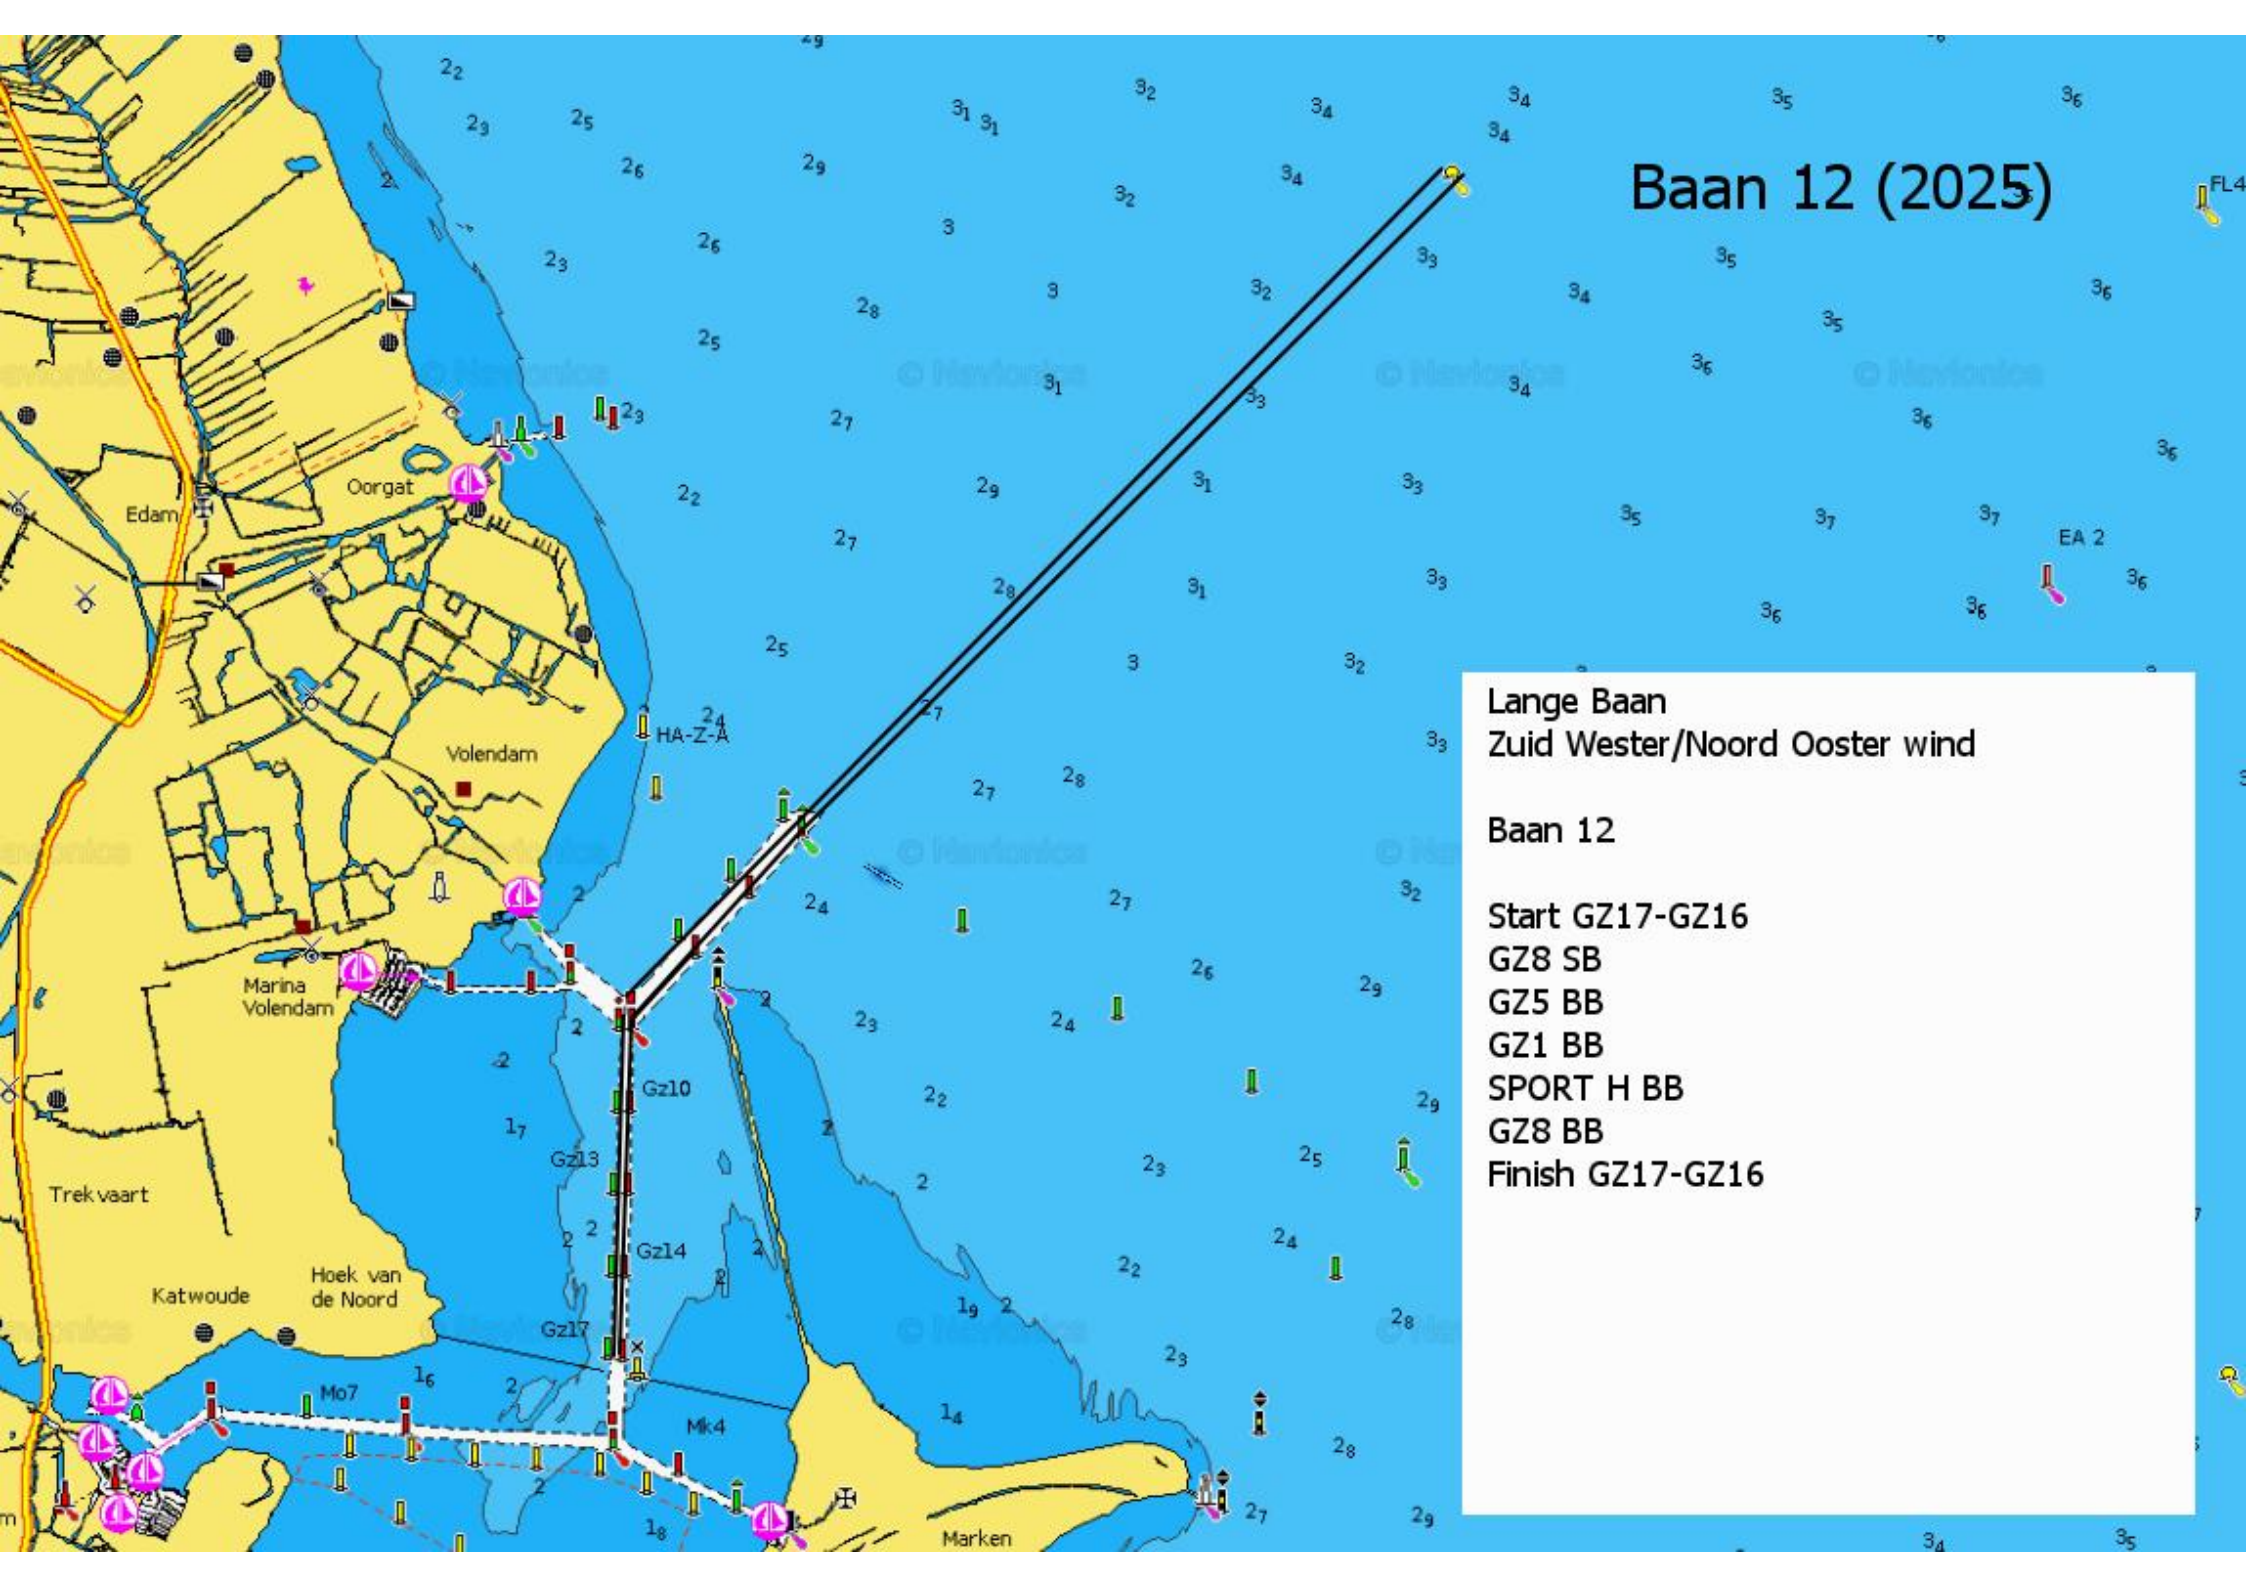

# Baan 10 (2025)

Lange Baan  
Noorder Wind

Lange Baan  
Zuider Wind

Baan 10

Baan 10R

Start GZ17-GZ16  
GZ8 SB  
GZ6 SB  
MN1 SB  
MN5 BB  
Sport H BB  
GZ1 SB  
GZ6 BB  
GZ8 BB  
Finish GZ17-GZ16

Start GZ17-GZ16  
GZ8 SB  
GZ6 SB  
GZ1 BB  
Sport H SB  
MN5 SB  
MN1 BB  
GZ6 BB  
GZ8 BB  
Finish GZ17-GZ16

# Baan 11 (2025)

Lange Baan  
Noorder/Zuider Wind

Baan 11

- Start GZ17-GZ16
- GZ8 SB
- GZ5 BB
- SPORT H BB
- MN5 SB
- GZ6 BB
- GZ8 BB
- Finish GZ17-GZ16

# Baan 12 (2025)

Lange Baan  
Zuid Wester/Noord Ooster wind

Baan 12

Start GZ17-GZ16  
GZ8 SB  
GZ5 BB  
GZ1 BB  
SPORT H BB  
GZ8 BB  
Finish GZ17-GZ16